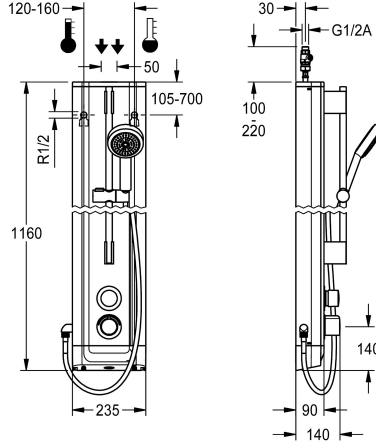

KWC F5S-Therm

Suihkupaneeli ruostumattomasta teräksestä, käsisuihku ja suihkutanko

Modell-Linie: F5S | F5ST2023

Suihkut ja suihkupaneelit | Itsesulkeutuvat suihkut

KWC-No.

2030056542

Ruostumattomasta teräksestä valmistettu F5S-Therm-suihkupaneeli pinta-asennukseen, itsesulkeutuva venttiili ja DN 15 -termostaattisekoittaja ja käsisuihku. Hydraulisesti ohjattava, liitäntä lämpimään ja kylmään veteen. Toimintayksikkö integroidulla itsesulkeutuvalla FRAMIC-sekoituslaitteella, termostaatilla ja hygieniayksikön liitäntämahdollisuudella automaattisen hygieniahuuhtelun ja ohjelmoidun lämpödesinfioidin suorittamiseen (edellyttää ohitusmagneettiventtiiliä) sekä tilastietojen tallennukseen. Itsesulkeutuva FRAMIC-sekoituslaite; vähän huoltoa tarvitseva ja tukkeutumaton, keraamisella kiekkotekniikalla. Itsetoimisesti sulkeutuva, itsenäinen rakenne mahdollistaa virtauspaineesta riippumattoman toiminnan. Virtausaika

säädettävissä portaattomasti. Termostaatti metallikahvalla säädettävällä ja tahattomalta kääntämiseltä suojatulla lämpötilanrajoittimella ja manuaalisen termisen desinfioidin suorittamisen mahdollisuudella. Metallirakenne, näkyvät osat kromattu ja kiillotettu. Esiasennettu suihkutanko kromattua messinkiä, korkeudeltaan säädettävä käsisuihkupidike ja käsisuihku sadesuihulla kromattua muovia, halkaisija 110 mm, suihkuletku 900 mm. Kotelointi terästä, tyylikäis käyttöpaneeli ja tulpat muovia. Liitäntäletkuissa lukittavat vedenvirtauksen säätimet, takaisinvirtauksen estimet ja sihti.

Koteloinnin mitat 235 x 1160 x 90 mm (L x K x S)

Tekniset tiedot

Lisä liitännät

ATT-WS-BACKFLOWPREVENTER

Kierto

Yhteensopiva Aqua3000Open

Liitäntä maksulliseen juomavesiautomaattiin

suodattimella

Säädettävä virtausaika

Toiminnallinen periaate

ATT-WS-HANDSHOWER

ATT-WS-HYGIENE-FLUSH

Nimellinen halkaisija

Sisääntuloaukon koko

ATT-WS-LOCKINGMECHANISM

Kotelon materiaali