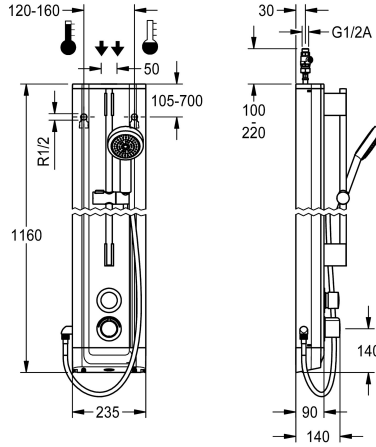

KWC F5S-Therm

Panneau de douche en acier inoxydable avec garniture pour douchette manuelle

Modell-Linie: F5S | F5ST2023

Douches | Douches à commande hydraulique

KWC-No.

2030056542

Panneau de douche F5S-Therm en acier inox pour montage en saillie avec mitigeur thermostatique à fermeture automatique DN 15 et garniture pour douchette manuelle. À commande hydraulique, pour le raccordement sur les arrivées d'eau chaude et d'eau froide. Bloc fonctionnel avec cartouche à fermeture automatique FRAMIC intégrée, thermostat et dispositif pour l'unité d'hygiène pour l'exécution d'un rinçage hygiénique automatique, d'une désinfection thermique programmable (cartouches d'électrovanne de dérivation supplémentaires nécessaires) et d'un enregistrement de données statistiques. Cartouche à fermeture automatique FRAMIC, à faible entretien et sans stagnation, avec technique à disques de céramique, fermant automatiquement, indépendante de la pression

d'écoulement grâce à la construction à fluides séparés. Durée d'écoulement réglable en continu. Thermostat à poignée métallique à butée de température réglable et sans torsion, et avec possibilité de désinfection thermique manuelle. Robinetterie entièrement métallique, parties visibles polies et chromées. Barre de douche pré-montée, en laiton chromé, avec support de douchette manuelle réglable en hauteur et douchette en plastique chromé à jet pluie, diamètre 110 mm, flexible de douchette 900 mm. Corps en acier inoxydable et extrémités en plastique. Flexibles de raccordement à régulateur de débit verrouillable avec clapet anti-retour et filtre.

Dimensions du boîtier 235 x 1160 x 90 mm (L x H x P)

Données techniques

Connexions supplémentaires

ATT-WS-BACKFLOWPREVENTER

Circulation

ATT-WS-COMPA30000

Connexion avec distributeur d'eau payante

avec filtre

Durée d'écoulement réglable

Principe de fonctionnement

ATT-WS-HANDSHOWER

ATT-WS-HYGIENE-FLUSH

Diamètre intérieur

Taille de l'alimentation

ATT-WS-LOCKINGMECHANISM

Matière du boîtier