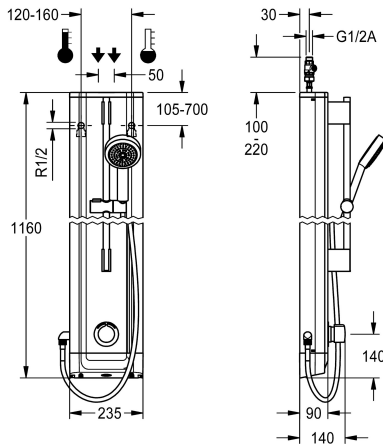

KWC F5S-Mix

Panneau de douche en acier inoxydable avec garniture pour douchette manuelle

Modell-Linie: F5S | F5SM2021

Douches | Douches à commande hydraulique

KWC-No.

2030056548

Panneau de douche F5S-Mix en acier inox pour montage en saillie avec mitigeur monocommande à fermeture automatique DN 15 et garniture pour douchette manuelle. Cartouche mélangeuse à fermeture automatique FRAMIC, à commande hydraulique, nécessitant peu de maintenance et sans stagnation, avec technique à disques de céramique, fermant automatiquement, indépendante de la pression de débit grâce à la construction à fluides séparés. Durée d'écoulement réglable en continu. Avec butée de température réglable et sans torsion possible. Pour le raccordement sur les arrivées d'eau chaude et d'eau froide.

Robinetterie entièrement métallique, parties visibles polies et chromées. Barre de douche prémontée, en laiton chromé, avec support de douchette manuelle réglable en hauteur et douchette en plastique à jet pluie, diamètre 110 mm, flexible de douchette 900 mm. Corps en acier inoxydable et extrémités en plastique. Flexibles de raccordement à régulateur de débit verrouillable avec clapet anti-retour et filtre.

Dimensions du boîtier 235 x 1160 x 90 mm (L x H x P)

Données techniques

Connexions supplémentaires
ATT-WS-BACKFLOWPREVENTER
Circulation
ATT-WS-COMPA30000
Connexion avec distributeur d'eau payante
avec filtre
Durée d'écoulement réglable
Principe de fonctionnement
ATT-WS-HANDSHOWER
ATT-WS-HYGIENE-FLUSH
Diamètre intérieur
ATT-WS-LOCKINGMECHANISM
Matière du boîtier
Code matériel du boîtier
Matière de l'installation
Durée maximale de rinçage
Pression dynamique minimale
Durée d'écoulement minimum
Type de mélangeur
Profondeur totale
Hauteur totale
Largeur totale