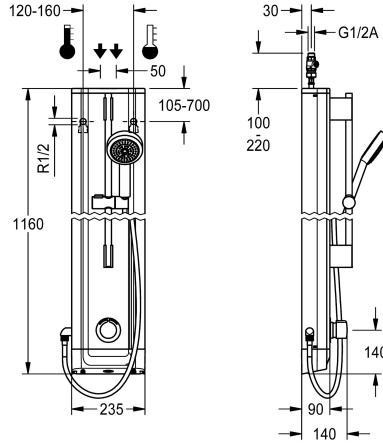

KWC F5S-Mix

Panneau de douche en acier inoxydable avec garniture pour douchette manuelle

Modell-Linie: F5S | F5SM2021

Douches | Douches à commande hydraulique

KWC-No.

2030056548

Panneau de douche F5S-Mix en acier inox pour montage en saillie avec mitigeur monocommande à fermeture automatique DN 15 et garniture pour douchette manuelle. Cartouche mélangeuse à fermeture automatique FRAMIC, à commande hydraulique, nécessitant peu de maintenance et sans stagnation, avec technique à disques de céramique, fermant automatiquement, indépendante de la pression de débit grâce à la construction à fluides séparés. Durée d'écoulement réglable en continu. Avec butée de température réglable et sans torsion possible. Pour le raccordement sur les arrivées d'eau chaude et d'eau froide.

Robinetterie entièrement métallique, parties visibles polies et chromées. Barre de douche prémontée, en laiton chromé, avec support de douchette manuelle réglable en hauteur et douchette en plastique à jet pluie, diamètre 110 mm, flexible de douchette 900 mm. Corps en acier inoxydable et extrémités en plastique. Flexibles de raccordement à régulateur de débit verrouillable avec clapet anti-retour et filtre.

Dimensions du boîtier 235 x 1160 x 90 mm (L x H x P)

Données techniques

Connexions supplémentaires
ATT-WS-BACKFLOWPREVENTER
Circulation
ATT-WS-COMPA30000
Connexion avec distributeur d'eau payante
avec filtre
Durée d'écoulement réglable
Principe de fonctionnement
ATT-WS-HANDSHOWER
ATT-WS-HYGIENE-FLUSH
Diamètre intérieur
ATT-WS-LOCKINGMECHANISM
Matière du boîtier
Code matériel du boîtier
Matière de l'installation
Durée maximale de rinçage
Pression dynamique minimale
Durée d'écoulement minimum
Type de mélangeur
Profondeur totale
Hauteur totale
Largeur totale