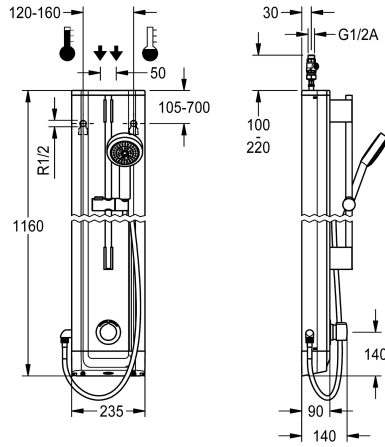

KWC F5S-Mix

Duschpanel av rostfritt stål och handduschsats

Modell-Linie: F5S | F5SM2021

Duschar | Självstängande duschar

KWC-No.

2030056548

F5S-Mix duschpanel av rostfritt stål för väggmontering med självstängande termostatenhet DN 15 och handduschsats. Självstängande FRAMIC-blandarpatron, hydraulstyrning, stagnationsfri med lågt underhållsbehov, med keramiska skivor, automatisk stängning, flödestryckoberoende tack vare mediaseparerande konstruktion. Steglöst inställbar flödestid. Med inställbart och vridskyddat temperaturstopp. För anslutning till varm- och kallvatten. Utförande helt i metall, synliga delar

högblankt förkromade, ömmonterad duschstång, förkromad mässing, med höjdjusterbar handduschhållare samt handdusch, förkromad plast, duschgolv med regnstråle, diameter 110 mm, duschslang 900 mm. Hus av rostfritt stål med sublim funktionsyta och täcklock av plast. Anslutningsslangar med backflödesanordningar och sil.

Husmått 235 x 1160 x 90 mm (B x H x D)

Technical Data

extra anslutning

ATT-WS-BACKFLOWPREVENTER

Cirkulation

ATT-WS-COMPA30000

Samband med lön myntopererad behållare

med filter

35 Sekunder

1 bar

5 Sekunder

Ja

90 mm

1.160 mm

235 mm

Ja