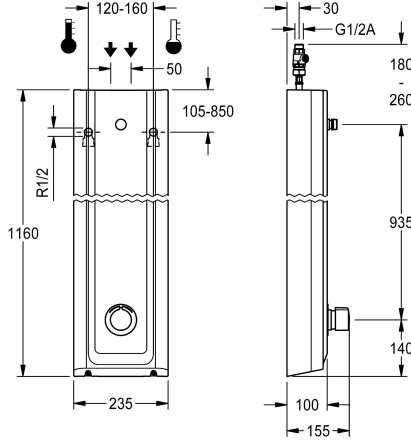

KWC

F5S-Mix Suihkupaneeli MIRANIT -komposiittimateriaalista

Modell-Linie: F5S | F5SM2024

Suihkut ja suihkupaneelit | Itsesulkeutuvat suihkut

KWC-No.

2030056549

liitäntä suihkupäälle

2030056584

automaattisella suihkuputken tyhjennyksellä, liitäntä suihkupäälle

Suihkuputki kuivaus

Ei

Kyllä

MIRANIT -komposiittimateriaalista valmistettu F5S-Mix-suihkupaneeli pinta-asennukseen, itsesulkeutuva venttiili ja DN 15-painonappihana ja liitäntä suihkupäälle. Itsesulkeutuva FRAMIC-sekoituslaite hydraulisesti ohjattu, vähän huoltoa tarvitseva ja tukkeutumaton, keraamisella kiekkokitektiikalla. Itsetoimisesti sulkeutuva, itsenäinen rakenne mahdollistaa virtauspaineesta riippumattoman toiminnan. Itsesulkeutuva FRAMIC-sekoituslaite: hydraulisesti ohjattu, vähän huoltoa tarvitseva ja tukkeutumaton, keraamisella kiekkokitektiikalla. Itsetoimisesti sulkeutuva, itsenäinen rakenne mahdollistaa virtauspaineesta riippumattoman toiminnan. Virtausaika säädettävissä portaattomasti. Varustettu säädettävällä ja tahattomalta kääntämiseltä suojatulla

lämpötilanrajoittimella. Liitetään lämpimään ja kylmään veteen. Metallirakenne, näkyvät osat kromattu ja kiillotettu. Liitäntä erikseen tarvittavalle KWC-suihkupäälle DN 15, jossa esiasennettu suihkun virtaamansäädin 9,0 l/min. Kotelointi ja tyylikäs käyttöpaneeli MIRANIT -komposiittimateriaalista; huokoseton, sileä pinta (lämpötilan kesto 80 °C asti), väri Alpine White. Liitäntäletkuissa lukittavat vedenvirtauksen säätimet, takaisinvirtauksen estimet ja sihti.

Koteloinnin mitat 235 x 1160 x 100 mm (L x K x S)

Suihkupää on tilattava erikseen.

Tekniset tiedot

Lisä liitännät

ATT-WS-BACKFLOWPREVENTER

Kierto

Yhteensopiva Aqua3000Open

Liitäntä maksulliseen juomavesiautomaattiin