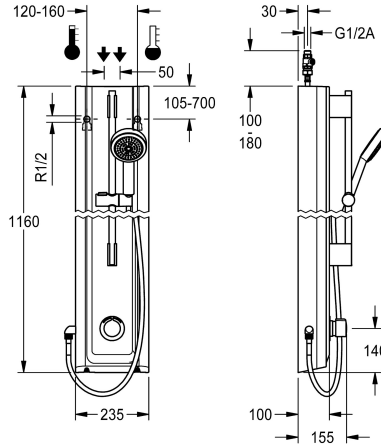

#### KWC-No.

2030056550

Panneau de douche F5S-Mix en substance minérale pour montage en saillie avec mitigeur monocommande à fermeture automatique DN 15 et garniture pour douchette manuelle. Cartouche mélangeuse à fermeture automatique FRAMIC, à commande hydraulique, nécessitant peu de maintenance et sans stagnation, avec technique à disques de céramique, fermant automatiquement, indépendante de la pression de débit grâce à la construction à fluides séparés. Durée d'écoulement réglable en continu. Avec butée de température réglable et sans torsion possible. Pour le raccordement sur les arrivées d'eau chaude et d'eau froide.

Robinetterie entièrement métallique, parties visibles polies et chromées. Barre de douche prémontée, en laiton chromé, avec support de douchette manuelle réglable en hauteur et douchette en plastique chromé à jet pluie, diamètre 110 mm, flexible de douchette 900 mm. Corps en résine minérale MIRANIT à surface lisse non poreuse (résistant à une température de 80 °C), couleur blanc alpin. Flexibles de raccordement à régulateur de débit verrouillable avec clapet anti-retour et filtre.

Dimensions du boîtier 235 x 1160 x 100 mm (L x H x P)