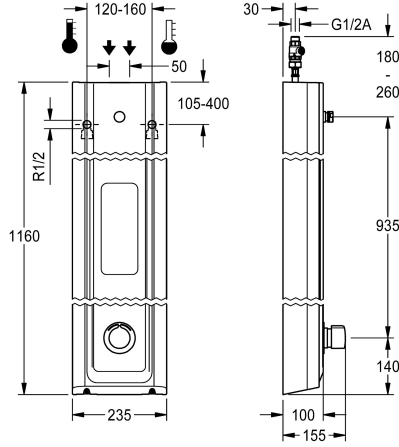

KWC

F5S-Mix Suihkupaneeli MIRANIT -komposiittimateriaalista, suihkusaippuhyllly

Modell-Linie: F5S | F5SM2026

Suihkut ja suihkupaneelit | Itsesulkeutuvat suihkut

KWC-No.

2030056552

liitäntä suihkupäälle

2030056588

automaattisella suihkuputken tyhjennyksellä, liitäntä suihkupäälle

Suihkuputki kuivaus

Ei

Kyllä

MIRANIT -komposiittimateriaalista valmistettu F5S-Mix-suihkupaneeli pinta-asennukseen, itsesulkeutuva venttiili ja DN 15 -painonappihana ja liitäntä suihkupäälle. Itsesulkeutuva FRAMIC-sekoituslaite hydraulisesti ohjattu, vähän huoltoa tarvitseva ja tukkeutumaton, keraamisella kiekkokitektiikalla. Itsetoimisesti sulkeutuva, itsenäinen rakenne mahdollistaa virtauspaineesta riippumattoman toiminnan. Virtausaika säädettävissä portaattomasti. Varustettu säädettävällä ja tahattomalta kääntämiseltä suojatulla lämpötilanrajoittimella. Liitetään lämpimään ja kylmään veteen. Metallirakenne, näkyvät osat kromattu ja kiillotettu. Liitäntä erikseen tarvittavalle KWC-

suihkupäälle DN 15, jossa esiasennettu suihkun virtaamansäädin 9,0 l/min. Kotelointi ja tyylikäis käyttöpaneeli, saumattomasti muotoiltu suihkusaippuhyllly, MIRANIT -komposiittimateriaalista; huokoseton, sileä pinta (lämpötilan kesto 80 °C asti), väri Alpine White. Liitäntäletkuissa lukittavat vedenvirtauksen säätimet, takaisinvirtauksen estimet ja sihti.

Koteloinnin mitat 235 x 1160 x 100 mm (L x K x S)

Suihkupää on tilattava erikseen.

Tekniset tiedot

Lisä liitännät

ATT-WS-BACKFLOWPREVENTER

Kierto

Yhteensopiva Aqua3000Open

Liitäntä maksulliseen juomavesiautomaattiin

suodattimella

Säädettävä virtausaika

Toiminnallinen periaate

ATT-WS-HANDSHOWER

Nimellinen halkaisija

Sisääntuloaukon koko

ATT-WS-LOCKINGMECHANISM

Kotelon materiaali

Rst teräslaji kotelo

liittimen materiaali

Maksimi virtausaika

Minimi virtauspaine

Minimi virtausaika

Sekoituksen tyyppi

Kokonaissyvyys

Ei

Kyllä

Ei

Ei

Ei mahdollinen

Kyllä

Kyllä

hydraulisesti itsesulkeutuva

Ei

DN 15

G-1-2-A

TOP-CERAMIC

Mineraali materiaali

Miranit

Messinki

35 Sekunnit

1,5 baari

5 Sekunnit

Kyllä

100 mm