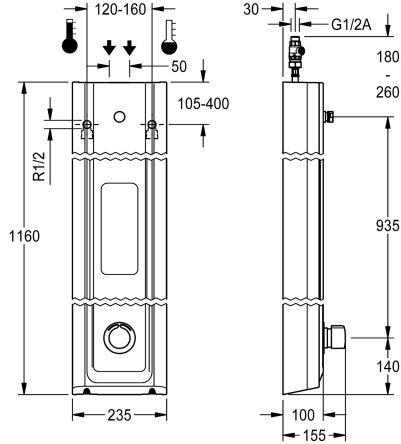

Modell-Linie: F5S | F5SM2026

Douches | Douches à commande hydraulique

KWC-No.

2030056552

2030056588

avec vidange automatique du tuyau de douche

Tuyau de vidage de douche

Non

Oui

Panneau de douche F5S-Mix en substance minérale pour montage en saillie avec mitigeur monocommande à fermeture automatique DN 15 et raccord pour pomme de douche. Cartouche mélangeuse à fermeture automatique FRAMIC, à commande hydraulique, nécessitant peu de maintenance et sans stagnation, avec technique à disques de céramique, fermant automatiquement, indépendante de la pression de débit grâce à la construction à fluides séparés. Durée d'écoulement réglable en continu. Avec butée de température réglable et sans torsion possible. Pour le raccordement sur les arrivées d'eau chaude et d'eau froide. Robinetterie entièrement métallique, parties visibles polies et

chromées. Raccord DN 15 pour pomme de douche KWC (non fournie) avec régulateur de débit prémonté 9,0 l/min. Boîtier et support pour gel douche en résine minérale MIRANIT à surface lisse non poreuse (résistant à une température de 80 °C), couleur blanc alpin. Flexibles de raccordement à régulateur de débit verrouillable avec clapet anti-retour et filtre.

Dimensions du boîtier 235 x 1160 x 100 mm (L x H x P)

La pomme de douche doit être commandée séparément.

Données techniques

Connexions supplémentaires

Non

ATT-WS-BACKFLOWPREVENTER

Oui

Circulation

Non

ATT-WS-COMPA30000

Non

Connexion avec distributeur d'eau payante

Pas possible

avec filtre

Oui

Durée d'écoulement réglable

Oui

Principe de fonctionnement

Fermeture automatique hydraulique

ATT-WS-HANDSHOWER

Non

Diamètre intérieur

DN 15

Taille de l'alimentation

G-1-2-A

ATT-WS-LOCKINGMECHANISM

TOP-CERAMIC

Matière du boîtier

Matériel minéral

Code matériel du boîtier

Miranit

Matière de l'installation

Laiton

Durée maximale de rinçage

35 Secondes

Pression dynamique minimale

1,5 Bar

Durée d'écoulement minimum

5 Secondes

Type de mélangeur

Oui

Profondeur totale

100 mm