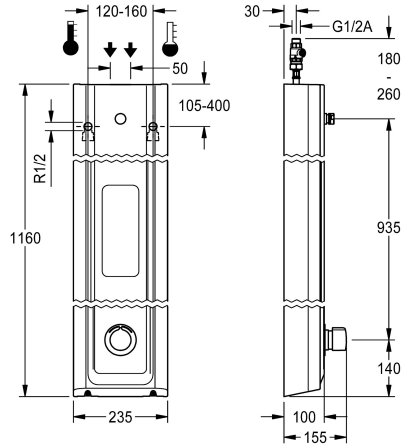

KWC

F5S-Mix douchepaneel van mineraal graniet

Modell-Linie: F5S | F5SM2026

Douches | Zelfsluitende douchekranen

KWC-No.

2030056552

2030056588

met automatische douchebuisleiding.

Douchepijp spui

Neen

Ja

F5S-Mix douchepaneel van mineraal graniet voor opbouwmontage met zelfsluitende eengreepsmengkraan DN15 en aansluitstuk voor douchekop. Zelfsluitende FRAMIC-mengpatroon, hydraulisch gestuurd, onderhoudsarm en stagnatievrij, met keramische schijftechniek, automatisch sluitend, onafhankelijk van de stromingsdruk dankzij de constructie met gescheiden kamers. Stromingstijd traploos instelbaar. Met instelbare en tegen doordraaien beveiligde temperatuuraanslag. Voor aansluiting op warm en koud water. Volledig uitgevoerd in metaal, zichtbare delen gepolijst en verchromd. Aansluitstuk voor apart vereiste KWC-

douchekop DN 15 met voorgemonteerde debietregelaar 9,0 l/min, behuizing met hoogwaardig functioneel oppervlak en naadloos ingegoten zeepschaaltje, van kunstharst gebonden composiet MIRANIT, met poriënvrij, glad oppervlak (temperatuurbestendig tot 80 °C), kleur alpinewit. Aansluitslangen met afsluitbare debietregelingen met terugslagbegrenzer en zeef.

Behuizingafmetingen 235 x 1160 x 100 mm (B x H x D)

Douchekop moet apart worden besteld.

Technical Data

Extra aansluitingen

ATT-WS-BACKFLOWPREVENTER

Circulatie

ATT-WS-COMPA30000

Verbinding met betaalde waterafgifte

met filter

Instelbare looptijd

Werkingsprincipe

ATT-WS-HANDSHOWER

Diameter nominaal

Inlaat omvang

ATT-WS-LOCKINGMECHANISM

Materiaal behuizing

materiaalcode omhulsel

Materiaal montage

Maximale looptijd

Minimum dynamische druk

Minimale looptijd

Type menging

Totale diepte

Totale hoogte

Neen

Ja

Neen

Neen

Niet mogelijk

Ja

Ja

Hydraulisch zelfsluitend

Neen

DN 15

G-1-2-A

TOP-CERAMIC

Mineraal materiaal

Miranit

Messing

35 Seconden

1,5 bar

5 Seconden

Ja

100 mm

1.160 mm