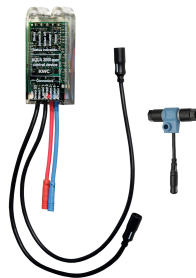

KWC F5E-Therm Duschpaneel aus Edelstahl mit Handbrausegarnitur

Modell-Linie: F5E | F5ET2021
Duscharmaturen | Elektronisch gesteuerte Duschen

KWC-Nr.

2030056562

F5E-Therm Duschpaneel aus Edelstahl für Aufputzmontage mit Thermostatbatterie und Handbrausegarnitur. Elektronisch gesteuert, zum Anschluss an Warm- und Kaltwasser. Funktionsblock mit integrierter Magnetventilkartusche, Thermostat und Vorrichtung für optionale Bypass-Magnetventilkartusche zur Durchführung einer programmgesteuerten thermischen Desinfektion. Thermostat mit Metallgriff mit einstellbarem und verdrehsicherem Temperaturanschlag und Möglichkeit zur Durchführung einer manuellen thermischen Desinfektion. Ganzmetallausführung, sichtbare Teile poliert verchromt. Vormontierte Brausestange, Messing verchromt, mit höhenverstellbarem Handbrausehalter sowie Handbrause Kunststoff verchromt, Brauseboden mit Regenstrahl, Durchmesser 110 mm, Brauseschlauch 900 mm. Gehäuse aus Edelstahl mit erhabener Funktionsfläche und Abdeckkappen aus Kunststoff. Tast-Sensor inklusive

2-Tasten-Fernbedienung für F3 und F5 Armaturen

2030036849
ACEX9004

Gehäuseverlängerung für F5-Duschpaneele aus Edelstahl

2030057066
ACXX2011

Gehäuseverlängerung für F5-Duschpaneele aus Edelstahl

2030057067
ACXX2012

Duschgelschale für F5-Duschpaneele aus Edelstahl

2030057077
ACXX2021

Elektronikmodul für F5 Duscharmaturen

2030041918
ACET2001

Anschluss-Set für Duschpaneel

2000104916
ZSHOW0006

Anschlussadapter

2000101441
AQRM928