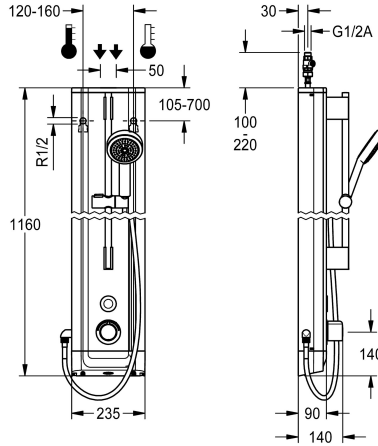

KWC F5E-Therm Duschpaneel aus Edelstahl mit Handbrausegarnitur

Modell-Linie: F5E | F5ET2021
Duscharmaturen | Elektronisch gesteuerte Duschen

KWC-Nr.

2030056562

F5E-Therm Duschpaneel aus Edelstahl für Aufputzmontage mit Thermostatbatterie und Handbrausegarnitur. Elektronisch gesteuert, zum Anschluss an Warm- und Kaltwasser. Funktionsblock mit integrierter Magnetventilkartusche, Thermostat und Vorrichtung für optionale Bypass-Magnetventilkartusche zur Durchführung einer programmgesteuerten thermischen Desinfektion. Thermostat mit Metallgriff mit einstellbarem und verdrehsicherem Temperaturanschlag und Möglichkeit zur Durchführung einer manuellen thermischen Desinfektion. Ganzmetallausführung, sichtbare Teile poliert verchromt. Vormontierte Brausestange, Messing verchromt, mit höhenverstellbarem Handbrausehalter sowie Handbrause Kunststoff verchromt, Brauseboden mit Regenstrahl, Durchmesser 110 mm, Brauseschlauch 900 mm. Gehäuse aus Edelstahl mit erhabener Funktionsfläche und Abdeckkappen aus Kunststoff. Tast-Sensor inklusive

Gehäuseabmessung 235 x 1160 x 90 mm (B x H x T)

Batteriefach inklusive Batterie oder Netzteil zuzüglich Verlängerungskabel muss separat bestellt werden.

Technische Daten

zusätzliche Verbindungen

mit Rückflussverhinderer

Oberteil nicht keramisch

Edelstahl

1.4301 Chromnickelstahl V2A

Messing

255 Sekunden

1 bar

KWC F5E-Therm Duschpaneel aus Edelstahl mit Handbrausegarnitur

Modell-Linie: F5E | F5ET2021
Duscharmaturen | Elektronisch gesteuerte Duschen