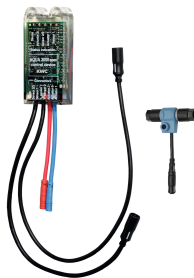

KWC F5E-Therm Duschpaneel aus Edelstahl mit Handbrausegarnitur

Modell-Linie: F5E | F5ET2021

Duscharmaturen | Elektronisch gesteuerte Duschen

KWC-Nr.

2030056562

F5E-Therm Duschpaneel aus Edelstahl für Aufputzmontage mit Thermostatbatterie und Handbrausegarnitur. Elektronisch gesteuert, zum Anschluss an Warm- und Kaltwasser. Funktionsblock mit integrierter Magnetventilkartusche, Thermostat und Vorrichtung für optionale Bypass-Magnetventilkartusche zur Durchführung einer programmgesteuerten thermischen Desinfektion. Thermostat mit Metallgriff mit einstellbarem und verdrehsicherem Temperaturanschlag und Möglichkeit zur Durchführung einer manuellen thermischen Desinfektion. Ganzmetallausführung, sichtbare Teile poliert verchromt. Vormontierte Brausestange, Messing verchromt, mit höhenverstellbarem Handbrausehalter sowie Handbrause Kunststoff verchromt, Brauseboden mit Regenstrahl, Durchmesser 110 mm, Brauseschlauch 900 mm. Gehäuse aus Edelstahl mit erhabener Funktionsfläche und Abdeckkappen aus Kunststoff. Tast-Sensor inklusive

2-Tasten-Fernbedienung für F3 und F5 Armaturen

2030036849
ACEX9004

Gehäuseverlängerung für F5-Duschpaneele aus Edelstahl

2030057066
ACXX2011

Gehäuseverlängerung für F5-Duschpaneele aus Edelstahl

2030057067
ACXX2012

Duschgelschale für F5-Duschpaneele aus Edelstahl

2030057077
ACXX2021

Elektronikmodul für F5 Duscharmaturen

2030041918
ACET2001

Anschluss-Set für Duschpaneel

2000104916
ZSHOW0006

Anschlussadapter

2000101441
AQRM928