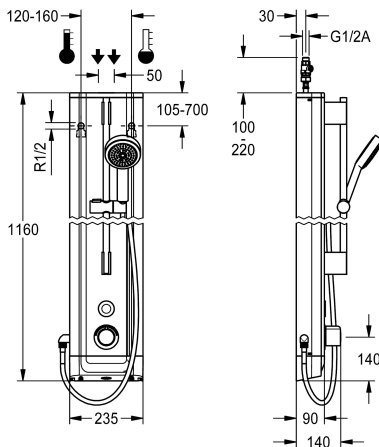

KWC F5E-Therm Duschpaneel aus Edelstahl mit Handbrausegarnitur

Modell-Linie: F5E | F5ET2021

Duscharmaturen | Elektronisch gesteuerte Duschen

KWC-Nr.

2030056562

F5E-Therm Duschpaneel aus Edelstahl für Aufputzmontage mit Thermostatbatterie und Handbrausegarnitur. Elektronisch gesteuert, zum Anschluss an Warm- und Kaltwasser. Funktionsblock mit integrierter Magnetventilkartusche, Thermostat und Vorrichtung für optionale Bypass-Magnetventilkartusche zur Durchführung einer programmgesteuerten thermischen Desinfektion. Thermostat mit Metallgriff mit einstellbarem und verdrehsicherem Temperaturanschlag und Möglichkeit zur Durchführung einer manuellen thermischen Desinfektion. Ganzmetallausführung, sichtbare Teile poliert verchromt. Vormontierte Brausestange, Messing verchromt, mit höhenverstellbarem Handbrausehalter sowie Handbrause Kunststoff verchromt, Brauseboden mit Regenstrahl, Durchmesser 110 mm, Brauseschlauch 900 mm. Gehäuse aus Edelstahl mit erhabener Funktionsfläche und Abdeckkappen aus Kunststoff. Tast-Sensor inklusive

Gehäuseabmessung 235 x 1160 x 90 mm (B x H x T)

Batteriefach inklusive Batterie oder Netzteil zuzüglich Verlängerungskabel muss separat bestellt werden.

Technische Daten

Zusätzliche Verbindungen

mit Rückflussverhinderer