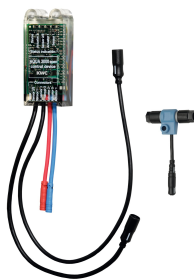

KWC F5E-Therm Duschpaneel aus Edelstahl mit Handbrausegarnitur

Modell-Linie: F5E | F5ET2021
Duscharmaturen | Elektronisch gesteuerte Duschen

KWC-Nr.

2030056562

F5E-Therm Duschpaneel aus Edelstahl für Aufputzmontage mit Thermostatbatterie und Handbrausegarnitur. Elektronisch gesteuert, zum Anschluss an Warm- und Kaltwasser. Funktionsblock mit integrierter Magnetventilkartusche, Thermostat und Vorrichtung für optionale Bypass-Magnetventilkartusche zur Durchführung einer programmgesteuerten thermischen Desinfektion. Thermostat mit Metallgriff mit einstellbarem und verdrehsicherem Temperaturanschlag und Möglichkeit zur Durchführung einer manuellen thermischen Desinfektion. Ganzmetallausführung, sichtbare Teile poliert verchromt. Vormontierte Brausestange, Messing verchromt, mit höhenverstellbarem Handbrausehalter sowie Handbrause Kunststoff verchromt, Brauseboden mit Regenstrahl, Durchmesser 110 mm, Brauseschlauch 900 mm. Gehäuse aus Edelstahl mit erhabener Funktionsfläche und Abdeckkappen aus Kunststoff. Tast-Sensor inklusive

2030036654
ACEX9005

2-Tasten-Fernbedienung für F3 und F5 Armaturen

2030036849
ACEX9004

Gehäuseverlängerung für F5-Duschpaneele aus Edelstahl

2030057066
ACXX2011

Gehäuseverlängerung für F5-Duschpaneele aus Edelstahl

2030057070
ACXX2015

Duschgelschale für F5-Duschpaneele aus Edelstahl

2030057077
ACXX2021

Elektronikmodul für F5 Duscharmaturen

2030041918
ACET2001

Anschluss-Set für Duschpaneel

2000104916
ZSHOW0006

Anschlussadapter