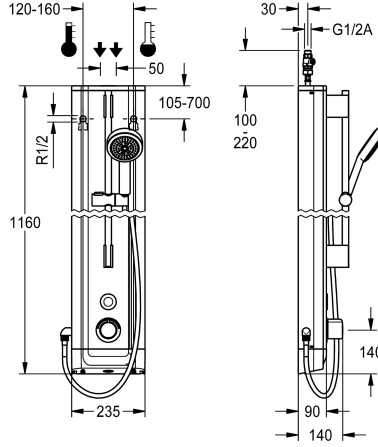

KWC F5E-Therm Duschpaneel aus Edelstahl mit Handbrausegarnitur

Modell-Linie: F5E | F5ET2021
Duscharmaturen | Elektronisch gesteuerte Duschen

KWC-Nr.

2030056562

F5E-Therm Duschpaneel aus Edelstahl für Aufputzmontage mit Thermostatbatterie und Handbrausegarnitur. Elektronisch gesteuert, zum Anschluss an Warm- und Kaltwasser. Funktionsblock mit integrierter Magnetventilkartusche, Thermostat und Vorrichtung für optionale Bypass-Magnetventilkartusche zur Durchführung einer programmgesteuerten thermischen Desinfektion. Thermostat mit Metallgriff mit einstellbarem und verdrehsicherem Temperaturanschlag und Möglichkeit zur Durchführung einer manuellen thermischen Desinfektion. Ganzmetallausführung, sichtbare Teile poliert verchromt. Vormontierte Brausestange, Messing verchromt, mit höhenverstellbarem Handbrausehalter sowie Handbrause Kunststoff verchromt, Brauseboden mit Regenstrahl, Durchmesser 110 mm, Brauseschlauch 900 mm. Gehäuse aus Edelstahl mit erhabener Funktionsfläche und Abdeckkappen aus Kunststoff. Tast-Sensor inklusive

Gehäuseabmessung 235 x 1160 x 90 mm (B x H x T)

Batteriefach inklusive Batterie oder Netzteil zuzüglich Verlängerungskabel muss separat bestellt werden.

Technische Daten

zusätzliche Verbindungen

mit Rückflussverhinderer