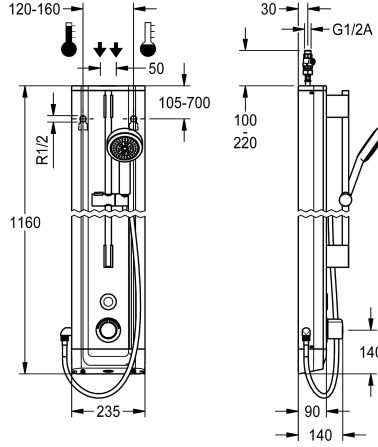

Modell-Linie: F5E | F5ET2021

Suihkut ja suihkupaneelit | Elektroniset itsesulkeutuvat suihkut

KWC-No.

2030056562

Ruostumattomasta teräksestä valmistettu F5E-Therm-suihkupaneeli pinta-asennukseen, termostaattisekoittaja ja käsisuihku. Elektronisesti ohjattava, liitäntä lämpimään ja kylmään veteen. Toimintayksikkö integroidulla magneettiventtiilillä, termostaatti ja mekanismi valinnaisista ohitusmagneettiventtiiliin ohjelmoitua lämpödesinfointia varten. Termostaatti metallikahvalla säädettävällä ja tahattomalta kääntämiseltä suojatulla lämpötilanrajoittimella manuaalista lämpödesinfointia varten. Metallirakenne, näkyvät osat kromattu ja kiillotettu. Esiasennettu suihkutanko kromattua messinkiä, korkeudeltaan säädettävä käsisuihkupidike ja käsisuihku sadesuihkulla kromattua muovia, halkaisija 110 mm, suihkuletku 900 mm. Kotelointiterästä, tyylikäs käyttöpaneeli ja tulpat muovia. Kosketustunnistin, ohjauselektronikka ja start/stop-toiminto sekä poiskytkentä

Koteloinnin mitat 235 x 1160 x 90 mm (L x K x S)

Paristokotelo sekä paristo, verkkolaite ja jatkojohto on tilattava erikseen.

Tekniset tiedot

Lisä liitännät

ATT-WS-BACKFLOWPREVENTER

Kierto

Yhteensopiva Aqua3000Open

Nimellinen halkaisija

Sisääntuloaukon koko

ATT-WS-LOCKINGMECHANISM

Kotelon materiaali

Rst teräslaji kotelo

liittimen materiaali

Maksimi virtusaika

Minimi virtauspaine