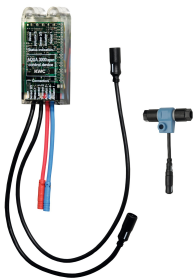

Elektroniikkamoduuli EM5 ID 07040

2030041918
ACET2001