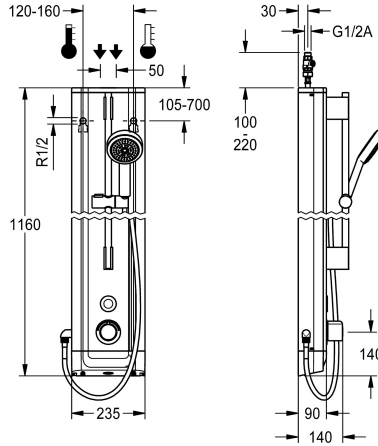

KWC F5E Therm

Panneau de douche F5E-Therm en acier inoxydable avec garniture pour douchette manuelle

Modell-Linie: F5E | F5ET2021

Douches | Douches à fermeture électronique

KWC-No.

2030056562

Panneau de douche F5E-Therm en acier inox pour montage en saillie avec mitigeur thermostatique et garniture pour douchette manuelle. À commande électronique, pour le raccordement sur les arrivées d'eau chaude et d'eau froide. Bloc fonctionnel avec cartouche d'électrovanne intégrée, thermostat et dispositif pour une cartouche d'électrovanne de dérivation en option pour effectuer une désinfection thermique programmable. Thermostat avec poignée métallique à butée de température réglable et sans torsion, et avec possibilité de désinfection thermique manuelle. Robinetterie entièrement métallique, parties visibles polies et chromées. Barre de douche prémontée, en laiton chromé, avec support de douchette manuelle réglable en hauteur et douchette en plastique chromé à jet pluie, diamètre 110 mm, flexible de douchette 900 mm. Corps en acier inoxydable et extrémités en plastique. Capteur tactile avec

Dimensions du boîtier 235 x 1160 x 90 mm (L x H x P)
Le compartiment à pile avec pile ou le bloc d'alimentation plus rallonge doivent être commandés séparément.

Données techniques

Connexions supplémentaires