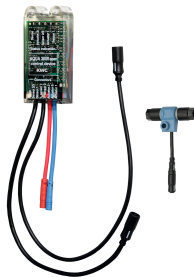

KWC F5E Therm

Panneau de douche F5E-Therm en acier inoxydable avec garniture pour douchette manuelle

Modell-Linie: F5E | F5ET2021

Douches | Douches à fermeture électronique

KWC-No.

2030056562

Panneau de douche F5E-Therm en acier inox pour montage en saillie avec mitigeur thermostatique et garniture pour douchette manuelle. À commande électronique, pour le raccordement sur les arrivées d'eau chaude et d'eau froide. Bloc fonctionnel avec cartouche d'électrovanne intégrée, thermostat et dispositif pour une cartouche d'électrovanne de dérivation en option pour effectuer une désinfection thermique programmable. Thermostat avec poignée métallique à butée de température réglable et sans torsion, et avec possibilité de désinfection thermique manuelle. Robinetterie entièrement métallique, parties visibles polies et chromées. Barre de douche prémontée, en laiton chromé, avec support de douchette manuelle réglable en hauteur et douchette en plastique chromé à jet pluie, diamètre 110 mm, flexible de douchette 900 mm. Corps en acier inoxydable et extrémités en plastique. Capteur tactile avec

2030057070
ACXX2015

Support pour gel douche pour panneaux de douche F5

2030057077
ACXX2021

Module électronique pour robinetteries de douche F5

2030041918
ACET2001

Kit de connexion pour panneau de douche

2000104916
ZSHOW0006