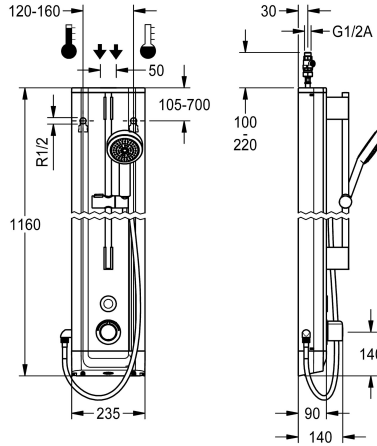

KWC F5E Therm Stainless steel shower panel with hand shower fitting

Modell-Linie: F5E | F5ET2021
Duschar | Elektronisk självstängande dusch

KWC-No.

2030056562

F5E-Therm duschpanel av rostfritt stål för väggmontering med självstängande termostatbatteri och handduschsats. Elektronisk styrning, för anslutning till varm- och kallvatten. Funktionsblock med integrerad magnetventilpatron, termostat och förberedelse för bypass-magnetventilpatron (tillval) för programstyrd termisk desinfektion. Termostat med metallhandtag med inställbart och vridskyddat temperaturstopp, med möjlighet att genomföra manuell termisk desinfektion. Utförande helt i metall, synliga delar högblankt förkromade. Förmonterad duschstång, förkromad mässing med höjjusterbar handduschhållare samt handdusch, förkromad plast, duschgolv med regnstråle, diameter 110 mm, duschslang 900 mm, hus av rostfritt stål med sublim funktionsyta och täcklock av plast. Knappsensor inklusive styrelektronik med

KWC F5E Therm

Stainless steel shower panel with hand shower fitting

Modell-Linie: F5E | F5ET2021

Duschar | Elektronisk självstängande dusch

Typ av blandning	Med termostat
Övergripande djup	90 mm
Total höjd	1.160 mm
Total bredd	235 mm
ATT-WS-PARAMETERIZATION	REMOTECONTROL
Kraft försörjnings anslutning	6-12-3000VDC
Kraftanslutning	Från toppen/ baksidan
ATT-WS-POWTYPE	OTHER
ATT-WS-ROSETTES	Ja
Säkerhetsavstängning	Ja
Dusch rör dränering	Nej
ATT-WS-SHOWERSET	Ja
Ljud isolering	Nej
Ytfinish hölje	Satin yta
yt finish	Förkromad
ATT-WS-SURTREATFIT	POLISHED
ATT-WS-TEMPERATURELIMIT	Ja
terminal för desinfektion	Ja
ATT-WS-TRANSFORMER	Nej
Typ av montering	Väggmontering
Typ av operation	Sensor styrning
Typ av sensor	Utan elektronisk sensor
Typ av dusch	Duschpanel
ATT-WS-WATCON	HOSE
Vattenanslutning	Från toppen/ baksidan
ATT-WS-WITHSOAPDISH	Nej
Accentfärg	CHROME-GLOSSY
Basfärg	STAINLESSSTEEL