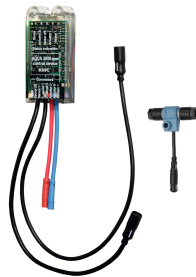

KWC F5E Therm Stainless steel shower panel with hand shower fitting

Modell-Linie: F5E | F5ET2021
Duschar | Elektronisk självstängande dusch

KWC-No.

2030056562

F5E-Therm duschpanel av rostfritt stål för väggmontering med självstängande termostatbatteri och handduschsats. Elektronisk styrning, för anslutning till varm- och kallvatten. Funktionsblock med integrerad magnetventilpatron, termostat och förberedelse för bypass-magnetventilpatron (tillval) för programstyrd termisk desinfektion. Termostat med metallhandtag med inställbart och vridskyddat temperaturstopp, med möjlighet att genomföra manuell termisk desinfektion. Utförande helt i metall, synliga delar högblankt förkromade. Förmonterad duschstång, förkromad mässing med höjjusterbar handduschhållare samt handdusch, förkromad plast, duschgolv med regnstråle, diameter 110 mm, duschslang 900 mm, hus av rostfritt stål med sublim funktionsyta och täcklock av plast. Knappsensor inklusive styrelektronik med

2030036654
ACEX9005

2-button remote control for fittings F3 and F5

2030036849
ACEX9004

Housing extension for F5 shower panels made of stainless steel

2030057066
ACXX2011

Housing extension for F5 shower panels made of stainless steel

2030057070
ACXX2015

Shower gel dish for F5 shower panels made of stainless steel

2030057077
ACXX2021

Elektronikmodul EM5 med ID 07040

2030041918
ACET2001

Connection set for shower panel

2000104916
ZSHOW0006