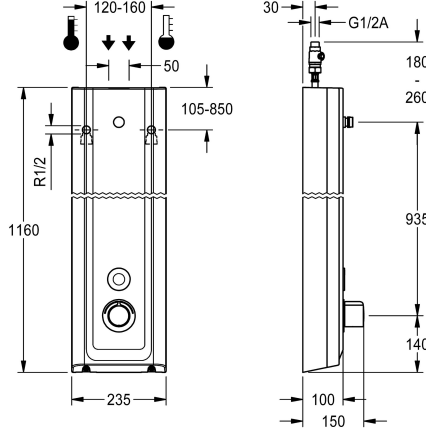

KWC F5E-Therm Suihkupaneeli MIRANIT -komposiittimateriaalista

Modell-Linie: F5E | F5ET2024

Suihkut ja suihkupaneelit | Elektroniset itsesulkeutuvat suihkut

KWC-No.

2030056563

liitäntä suihkupäälle

MIRANIT -komposiittimateriaalista valmistettu F5E-Therm-suihkupaneeli pinta-asennukseen, termostaattisekoittaja ja liitäntä suihkupäälle. Elektronisesti ohjattava, liitäntä lämpimään ja kylmään veteen. Toimintayksikkö integroidulla magneettiventtiilillä. Termostaatti ja mekanismi valinnaisista ohitusmagneettiventtiiliin ohjelmoitua lämpödesinfointia varten. Termostaatti metallikahvalla, säädettävällä ja tahattomalta kääntämiseltä suojatulla lämpötilanrajoittimella manuaalista lämpödesinfointia varten. Metallirakenne, näkyvät osat kromattu ja kiillotettu. Liitäntä erikseen tarvittavalle KWC-suihkupäälle DN 15, jossa esiasennettu suihkun virtaussäädin 9,0 l/min. Kotelointi ja tyylikäs käyttöpaneeli MIRANIT -komposiittimateriaalista; huokoseton, sileä pinta (lämpötilan kesto 80 °C asti), väri Alpine White. Kosketustunnistin, ohjauselektronikka ja start/stop-toiminto sekä poiskytkentä puhdistusta varten.

Koteloinnin mitat 235 x 1160 x 100 mm (L x K x S)

Suihkupää ja paristokotelo sekä paristo, verkkolaite ja jatkojohto on tilattava erikseen.

Tekniset tiedot

Lisä liitännöt

ATT-WS-BACKFLOWPREVENTER

Kierto

Yhteensopiva Aqua3000Open

Nimellinen halkaisija

Sisääntuloaukon koko

ATT-WS-LOCKINGMECHANISM

Kotelon materiaali

Rst teräslaji kotelo

liittimen materiaali

Maksimi virtausaika

Minimi virtauspaine