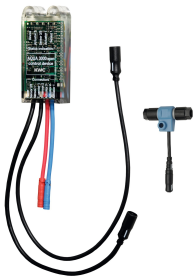

Elektronikmodul für F5 Duscharmaturen

2030041918
ACET2001