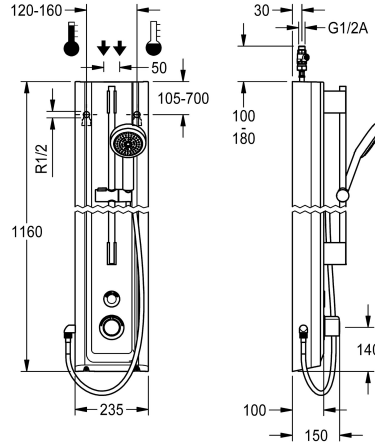

KWC F5E-Therm Duschpaneel aus MIRANIT mit Handbrausegarnitur

Modell-Linie: F5E | F5ET2025
Duscharmaturen | Elektronisch gesteuerte Duschen

KWC-Nr.

2030056573

F5E-Therm Duschpaneel aus Mineralwerkstoff für Aufputzmontage mit Thermostatbatterie und Handbrausegarnitur. Elektronisch gesteuert, zum Anschluss an Warm- und Kaltwasser. Funktionsblock mit integrierter Magnetventilkartusche, Thermostat und Vorrichtung für optionale Bypass-Magnetventilkartusche zur Durchführung einer programmgesteuerten thermischen Desinfektion. Thermostat mit Metallgriff mit einstellbarem und verdrehsicherem Temperaturschlag und Möglichkeit zur Durchführung einer manuellen thermischen Desinfektion. Ganzmetallausführung, sichtbare Teile poliert verchromt. Vormontierte Brausestange, Messing verchromt, mit höhenverstellbarem Handbrausehalter sowie Handbrause Kunststoff verchromt, Brauseboden mit Regenstrahl, Durchmesser 110 mm, Brauseschlauch 900 mm. Gehäuse mit erhabener Funktionsfläche, aus kunstharzgebundenem Mineralwerkstoff MIRANIT, mit porenfreier, glatter Oberfläche (temperaturbeständig bis 80 °C), Farbton