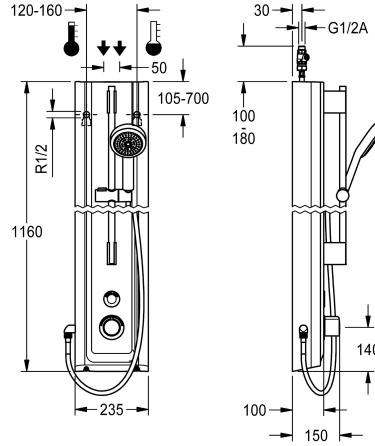

KWC F5E-Therm

Panneau de douche en MIRANIT avec garniture pour douchette manuelle

Modell-Linie: F5E | F5ET2025

Douches | Douches à fermeture électronique

KWC-No.

2030056573

Panneau de douche F5E-Therm en substance minérale pour montage en saillie avec mitigeur thermostatique et garniture pour douchette manuelle. À commande électronique, pour le raccordement sur les arrivées d'eau chaude et d'eau froide. Bloc fonctionnel avec cartouche d'électrovanne intégrée, thermostat et dispositif pour une cartouche d'électrovanne de dérivation en option pour effectuer une désinfection thermique programmable. Thermostat avec poignée métallique à butée de température réglable et sans torsion, et avec possibilité de désinfection thermique manuelle. Robinetterie entièrement métallique, parties visibles polies et chromées. Barre de douche prémontée, en laiton chromé, avec support de douchette manuelle réglable en hauteur et douchette en plastique chromé à jet pluie, diamètre 110 mm, flexible de douchette 900 mm. Corps en résine minérale MIRANIT à surface lisse non poreuse (résistant à une température de 80 °C), couleur

Dimensions du boîtier 235 x 1160 x 100 mm (L x H x P)
Le compartiment à pile avec pile ou le bloc d'alimentation plus rallonge doivent être commandés séparément.

Données techniques

Connexions supplémentaires
ATT-WS-BACKFLOWPREVENTER
Circulation
ATT-WS-COMPA30000
Connexion avec distributeur d'eau payante
Réglage d'usine du rinçage d'hygiène
Durée d'écoulement réglée d'usine avec filtre
Durée d'écoulement réglable
Principe de fonctionnement
ATT-WS-HANDSHOWER
ATT-WS-HYGIENE-FLUSH
Diamètre intérieur
Taille de l'alimentation
ATT-WS-LOCKINGMECHANISM
Matière du boîtier
Code matériel du boîtier
Matière de l'installation
Durée maximale de rinçage
Pression dynamique minimale