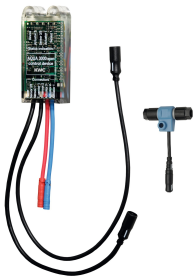

KWC F5E-Therm

Panneau de douche en MIRANIT avec garniture pour douchette manuelle

Modell-Linie: F5E | F5ET2025

Douches | Douches à fermeture électronique

KWC-No.

2030056573

Panneau de douche F5E-Therm en substance minérale pour montage en saillie avec mitigeur thermostatique et garniture pour douchette manuelle. À commande électronique, pour le raccordement sur les arrivées d'eau chaude et d'eau froide. Bloc fonctionnel avec cartouche d'électrovanne intégrée, thermostat et dispositif pour une cartouche d'électrovanne de dérivation en option pour effectuer une désinfection thermique programmable. Thermostat avec poignée métallique à butée de température réglable et sans torsion, et avec possibilité de désinfection thermique manuelle. Robinetterie entièrement métallique, parties visibles polies et chromées. Barre de douche prémontée, en laiton chromé, avec support de douchette manuelle réglable en hauteur et douchette en plastique chromé à jet pluie, diamètre 110 mm, flexible de douchette 900 mm. Corps en résine minérale MIRANIT à surface lisse non poreuse (résistant à une température de 80 °C), couleur

Télécommande bidirectionnelle

2030036654
ACEX9005

Télécommande à 2 touches

2030036849
ACEX9004

Prolongateur de boîtier pour
panneaux de douche F5 en MIRANIT

2030057071
ACXX2016

Prolongateur de boîtier pour
panneaux de douche F5 en MIRANIT

2030057072
ACXX2017

Prolongateur de boîtier pour
panneaux de douche F5 en MIRANIT

2030057073
ACXX2018

Prolongateur de boîtier pour
panneaux de douche F5 en MIRANIT

2030057075
ACXX2019

Prolongateur de boîtier pour
panneaux de douche F5 en MIRANIT

2030057076
ACXX2020

Module électronique pour robinetteries
de douche F5

2030041918
ACET2001

Kit de connexion pour panneau de
douche

2000104916
ZSHOW0006

Adaptateur de raccordement

2000101441
AQRM928

Pièces de rechange