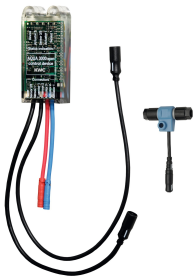

Module électronique pour robinetteries
de douche F5

2030041918
ACET2001