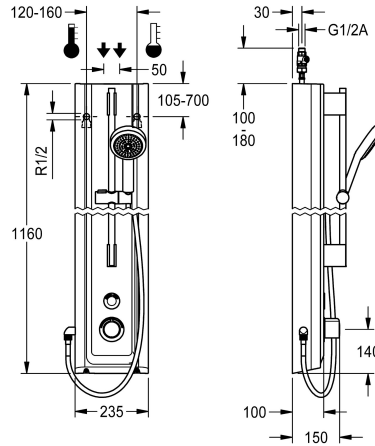

#### KWC-No.

**2030056573**

Panneau de douche F5E-Therm en substance minérale pour montage en saillie avec mitigeur thermostatique et garniture pour douchette manuelle. À commande électronique, pour le raccordement sur les arrivées d'eau chaude et d'eau froide. Bloc fonctionnel avec cartouche d'électrovanne intégrée, thermostat et dispositif pour une cartouche d'électrovanne de dérivation en option pour effectuer une désinfection thermique programmable. Thermostat avec poignée métallique à butée de température réglable et sans torsion, et avec possibilité de désinfection thermique manuelle. Robinetterie entièrement métallique, parties visibles polies et chromées. Barre de douche prémontée, en laiton chromé, avec support de douchette manuelle réglable en hauteur et douchette en plastique chromé à jet pluie, diamètre 110 mm, flexible de douchette 900 mm. Corps en résine minérale MIRANIT à surface lisse non poreuse (résistant à une température de 80 °C), couleur

Dimensions du boîtier 235 x 1160 x 100 mm (L x H x P)  
Le compartiment à pile avec pile ou le bloc d'alimentation plus rallonge doivent être commandés séparément.