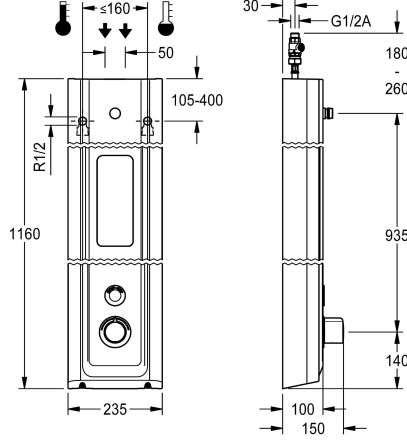

### KWC-No.

**2030056574**

Pannello doccia F5E-Therm in materiale minerale per montaggio a parete con miscelatore termostatico e connessioni per soffione. A comando elettrico, da collegare all'acqua calda e fredda. Blocco funzionale con cartuccia per elettrovalvola integrata, termostato e dispositivo per cartuccia elettrovalvola di bypass opzionale per l'esecuzione di una disinfezione termica comandata da programma. Termostato con impugnatura in metallo e blocco temperatura regolabile e antitorsione. Possibilità di eseguire una disinfezione termica manuale. Costruzione interamente metallica, parti visibili cromate. connessioni per soffione KWC necessariamente separato DN 15 con regolatore del flusso pre-assemblato da 9,0 l/min. Alloggiamento con superficie funzionale rialzata e piattino portasapone sagomato senza giunture, in materiale minerale legato con resina sintetica MIRANIT, con superficie liscia senza pori (resistente a temperature fino a 80 °C), tonalità bianco alpino. Sensore a pulsante comprensivo di

Dimensioni alloggiamento 235 x 1160 x 100 mm (L x A x P)

Il soffione così come lo scomparto batteria comprensivo di batteria o l'alimentatore con cavo di prolunga vanno ordinati a parte.