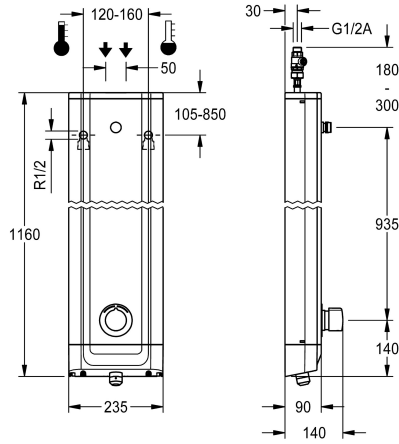

KWC

F5S-Mix douchepaneel van roestvrij staal

Modell-Linie: F5S | F5SM2014

Douches | Zelfsluitende douchekranen

KWC-No.

2030054248

2030056581

Met automatische douchebuisleiding

Douchepijp spui

Neen

Ja

F5S-Mix douchepaneel van roestvrij staal voor opbouwmontage met zelfsluitende eengreepsmengkraan DN15 en aansluitstuk voor douchekep. Zelfsluitende FRAMIC-mengpatroon, hydraulisch gestuurd, onderhoudsarm en stagnatievrij, met keramische schijftechniek, automatisch sluitend, onafhankelijk van de stromingsdruk dankzij de constructie met gescheiden kamers. Stromingstijd traploos instelbaar. Met instelbare en tegen doordraaien beveiligde temperatuuraanslag. Voor aansluiting op warm en koud water. Volledig uitgevoerd in metaal, zichtbare delen gepolijst en verchromd. Aansluitstuk voor apart vereiste KWC-

douchekep DN 15 met voorgemonteerde debietregelaar 9,0 l/min, behuizing van roestvrij staal met hoogwaardig functioneel oppervlak en afdekkappen van kunststof. Aansluitlangen met afsluitbare debietregelingen met terugslagbegrenzer en zeef. Uitvoering met automatische douchebuisleiding.

Behuizingafmetingen 235 x 1160 x 90 mm (B x H x D)

Douchekep moet apart worden besteld.

Technical Data

Extra aansluitingen

ATT-WS-BACKFLOWPREVENTER

Circulatie

ATT-WS-COMPA30000

Verbinding met betaalde waterafgifte

met filter

Instelbare looptijd

Werkingsprincipe

ATT-WS-HANDSHOWER

Hygiënespoeling

Diameter nominaal

Inlaat omvang

ATT-WS-LOCKINGMECHANISM

Materiaal behuizing

materiaalcode omhulsel

Materiaal montage

Maximale looptijd

Minimum dynamische druk

Minimale looptijd

Type menging

Totale diepte

Neen

Ja

Neen

Neen

Niet mogelijk

Ja

Ja

Hydraulisch zelfsluitend

Neen

Neen

DN 15

G-1-2-A

TOP-CERAMIC

Roestvrij staal

1.4301

Messing

35 Seconden

1.5 bar

5 Seconden

Ja

90 mm