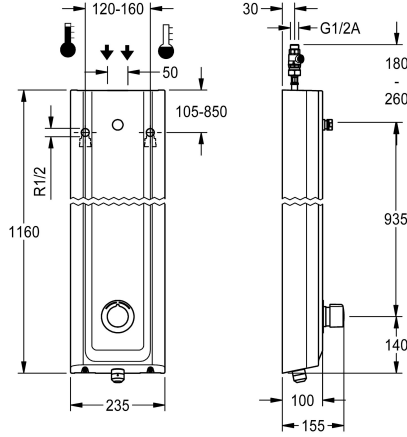

KWC

F5S-Mix Suihkupaneeli MIRANIT -komposiittimateriaalista

Modell-Linie: F5S | F5SM2015

Suihkut ja suihkupaneelit | Itsesulkeutuvat suihkut

KWC-No.

2030056549

liitäntä suihkupäälle

2030056584

automaattisella suihkuputken tyhjennyksellä, liitäntä suihkupäälle

Suihkuputki kuivaus

Ei

Kyllä

MIRANIT -komposiittimateriaalista valmistettu F5S-Mix-suihkupaneeli pinta-asennukseen, itsesulkeutuva venttiili ja DN 15 -painonappihana ja liitäntä suihkupäälle. Itsesulkeutuva FRAMIC-sekoituslaite hydraulisesti ohjattu, vähän huoltoa tarvitseva ja tukkeutumaton, keraamisella kiekkotekniikalla. Itsetoimisesti sulkeutuva, itsenäinen rakenne mahdollistaa virtauspaineesta riippumattoman toiminnan. Virtausaika säädettävissä portaattomasti. Varustettu säädettävällä ja tahattomalta kääntämiseltä suojatulla lämpötilanrajoittimella. Liitetään lämpimään ja kylmään veteen. Metallirakenne, näkyvät osat kromattu ja kiillotettu. Liitäntä erikseen tarvittavalle KWC-

suihkupäälle DN 15, jossa esiasennettu suihkun virtaamansäädin 9,0 l/min. Kotelointi ja tyylikärs käyttöpaneeli MIRANIT -komposiittimateriaalista; huokoseton, sileä pinta (lämpötilan kesto 80 C asti), väri Alpine White. Liitäntäletkuissa lukittavat vedenvirtauksen säätimet, takaisinvirtauksen estimet ja sihti. Mallissa automaattinen suihkuputken tyhjennys.

Koteloinnin mitat 235 x 1160 x 100 mm (L x K x S)

Suihkupää on tilattava erikseen.

Tekniset tiedot

Lisä liitännät

ATT-WS-BACKFLOWPREVENTER

Kierto

Yhteensopiva Aqua3000Open

Liitäntä maksulliseen juomavesiautomaattiin

suodattimella

Säädettävä virtausaika

Toiminnallinen periaate

ATT-WS-HANDSHOWER

ATT-WS-HYGIENE-FLUSH

Nimellinen halkaisija

Sisääntuloaukon koko

ATT-WS-LOCKINGMECHANISM

Kotelon materiaali

Rst teräslaji kotelo

liittimen materiaali

Maksimi virtausaika

Minimi virtauspaine

Minimi virtausaika

Sekoituksen tyyppi

Ei

Kyllä

Ei

Ei

Ei mahdollinen

Kyllä

Kyllä

hydraulisesti itsesulkeutuva

Ei

Ei

DN 15

G-1-2-A

TOP-CERAMIC

Mineraali materiaali

Miranit

Messinki

35 Sekunnit

1,5 baari

5 Sekunnit

Kyllä