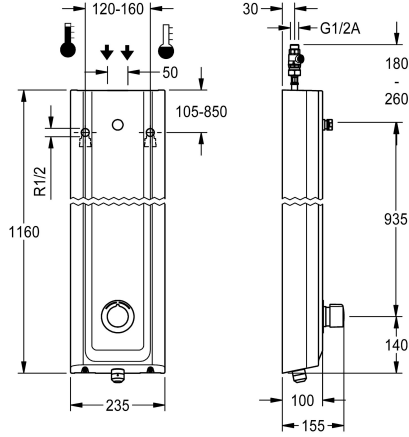

KWC

F5S-Mix douchepaneel van mineraal graniet

Modell-Linie: F5S | F5SM2015

Douches | Zelfsluitende douchekranen

KWC-No.

2030056549

2030056584

Met automatische douchebuisleiding

Douchepijp spui

Neen

Ja

F5S-Mix douchepaneel van mineraal graniet voor opbouwmontage met zelfsluitende eengreepsmengkraan DN15 en aansluitstuk voor douchekop. Zelfsluitende FRAMIC-mengpatroon, hydraulisch gestuurd, onderhoudsarm en stagnatievrij, met keramische schijftechniek, automatisch sluitend, onafhankelijk van de stromingsdruk dankzij de constructie met gescheiden kamers. Stromingstijd traploos instelbaar. Met instelbare en tegen doordraaien beveiligde temperatuuraanslag. Voor aansluiting op warm en koud water. Volledig uitgevoerd in metaal, zichtbare delen gepolijst en verchromd. Aansluitstuk voor apart vereiste KWC-douchekop DN 15 met voormonteerde debietregelaar 9,0 l/min,

behuizing van met hoogwaardig functioneel oppervlak, van kunststofsgebonden composiet MIRANIT, met poriënvrij, glad oppervlak (temperatuurbestendig tot 80 °C), kleur alpinewit. Aansluitlangen met afsluitbare debietregelingen met terugslagbegrenzer en zeef. Uitvoering met automatische douchebuisleiding.

Behuizingafmetingen 235 x 1160 x 100 mm (B x H x D)

Douchekop moet apart worden besteld.

Technical Data

Extra aansluitingen

Neen

ATT-WS-BACKFLOWPREVENTER

Ja

Circulatie

Neen

ATT-WS-COMPA30000

Neen

Verbinding met betaalde waterafgifte

Niet mogelijk

met filter

Ja

Instelbare looptijd

Ja

Werkingsprincipe

Hydraulisch zelfsluitend

ATT-WS-HANDSHOWER

Neen

Hygiënespoeling

Neen

Diameter nominaal

DN 15

Inlaat omvang

G-1-2-A

ATT-WS-LOCKINGMECHANISM

TOP-CERAMIC

Materiaal behuizing

Mineraal materiaal

materiaalcode omhulsel

Miranit

Materiaal montage

Messing

Maximale looptijd

35 Seconden

Minimum dynamische druk

1.5 bar

Minimale looptijd

5 Seconden

Type menging

Ja