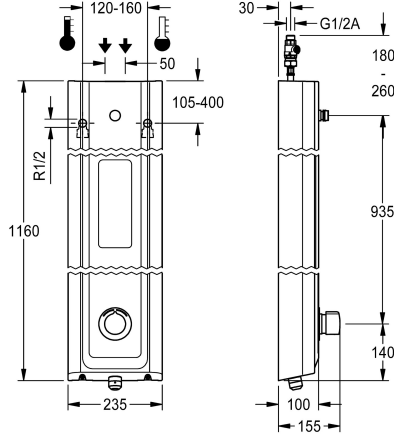

KWC

F5S-Mix Suihkupaneeli MIRANIT -komposiittimateriaalista, suihkusaippuhyllly

Modell-Linie: F5S | F5SM2016

Suihkut ja suihkupaneelit | Itsesulkeutuvat suihkut

KWC-No.

2030056552

liitäntä suihkupäälle

2030056588

automaattisella suihkuputken tyhjennyksellä, liitäntä suihkupäälle

Suihkuputki kuivaus

Ei

Kyllä

MIRANIT -komposiittimateriaalista valmistettu F5S-Mix-suihkupaneeli pinta-asennukseen, itsesulkeutuva venttiili ja DN 15 -painonappihana ja liitäntä suihkupäälle. Itsesulkeutuva FRAMIC-sekoituslaite hydraulisesti ohjattu, vähän huoltoa tarvitseva ja tukkeutumaton, keraamisella kiekkokitektiikalla. Itsetoimisesti sulkeutuva, itsenäinen rakenne mahdollistaa virtauspaineesta riippumattoman toiminnan. Virtausaika säädettävissä portaattomasti. Varustettu säädettävällä ja tahattomalta kääntämiseltä suojatulla lämpötilanrajoittimella. Liitetään lämpimään ja kylmään veteen. Metallirakenne, näkyvät osat kromattu ja kiillotettu. Liitäntä erikseen tarvittavalle KWC-

suihkupäälle DN 15, jossa esiasennettu suihkun virtaamansäädin 9,0 l/min. Kotelointi ja tyylikärs käyttöpaneeli, saumattomasti muotoiltu suihkusaippuhyllly, MIRANIT -komposiittimateriaalista; huokoseton, sileä pinta (lämpötilan kesto 80 C asti), väri Alpine White. Liitäntäletkuissa lukittavat vedenvirtauksen säätimet, takaisinvirtauksen estimet ja sihti. Mallissa automaattinen suihkuputken tyhjennys.

Koteloinnin mitat 235 x 1160 x 100 mm (L x K x S)

Suihkupää on tilattava erikseen.

Tekniset tiedot

Lisä liitännät

ATT-WS-BACKFLOWPREVENTER

Kierto

Yhteensopiva Aqua3000Open

Liitäntä maksulliseen juomavesiautomaattiin

suodattimella

Säädettävä virtausaika

Toiminnallinen periaate

ATT-WS-HANDSHOWER

ATT-WS-HYGIENE-FLUSH

Nimellinen halkaisija

Sisääntuloaukon koko

ATT-WS-LOCKINGMECHANISM

Kotelon materiaali

Rst teräslaji kotelo

liittimen materiaali

Maksimi virtausaika

Minimi virtauspaine

Minimi virtausaika

Sekoituksen tyyppi

Ei

Kyllä

Ei

Ei

Ei mahdollinen

Kyllä

Kyllä

hydraulisesti itsesulkeutuva

Ei

Ei

DN 15

G-1-2-A

TOP-CERAMIC

Mineraali materiaali

Miranit

Messinki

35 Sekunnit

1,5 baari

5 Sekunnit

Kyllä