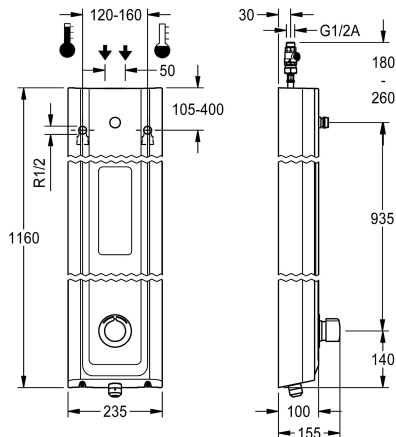

Modell-Linie: F5S | F5SM2016

Douches | Douches à commande hydraulique

KWC-No.

2030056552

2030056588

avec vidange automatique du tuyau de douche

Tuyau de vidage de douche

Non

Oui

Panneau de douche F5S-Mix en substance minérale pour montage en saillie avec mitigeur monocommande à fermeture automatique DN 15 et raccord pour pomme de douche. Cartouche mélangeuse à fermeture automatique FRAMIC, à commande hydraulique, nécessitant peu de maintenance et sans stagnation, avec technique à disques de céramique, fermant automatiquement, indépendante de la pression de débit grâce à la construction à fluides séparés. Durée d'écoulement réglable en continu. Avec butée de température réglable et sans torsion possible. Pour le raccordement sur les arrivées d'eau chaude et d'eau froide. Robinetterie entièrement métallique, parties visibles polies et

chromées. Raccord DN 15 pour pomme de douche KWC (non fournie) avec régulateur de débit prémonté 9,0 l/min. Boîtier et support pour gel douche en résine minérale MIRANIT à surface lisse non poreuse (résistant à une température de 80 °C), couleur blanc alpin. Flexibles de raccordement à régulateur de débit verrouillable avec clapet anti-retour et filtre. Exécution avec vidage automatique du tuyau de douche.

Dimensions du boîtier 235 x 1160 x 100 mm (L x H x P)

La pomme de douche doit être commandée séparément.

Données techniques

Connexions supplémentaires

Non

ATT-WS-BACKFLOWPREVENTER

Oui

Circulation

Non

ATT-WS-COMPA30000

Non

Connexion avec distributeur d'eau payante

Pas possible

avec filtre

Oui

Durée d'écoulement réglable

Oui

Principe de fonctionnement

Fermeture automatique hydraulique

ATT-WS-HANDSHOWER

Non

ATT-WS-HYGIENE-FLUSH

Non

Diamètre intérieur

DN 15

Taille de l'alimentation

G-1-2-A

ATT-WS-LOCKINGMECHANISM

TOP-CERAMIC

Matière du boîtier

Matériel minéral

Code matériel du boîtier

Miranit

Matière de l'installation

Laiton

Durée maximale de rinçage

35 Secondes

Pression dynamique minimale

1.5 Bar

Durée d'écoulement minimum

5 Secondes

Type de mélangeur

Oui