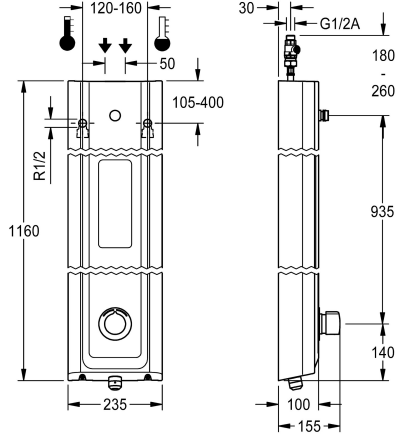

KWC

F5S-Mix douchepaneel van mineraal graniet

Modell-Linie: F5S | F5SM2016

Douches | Zelfsluitende douchekranen

KWC-No.

2030056552

2030056588

met automatische douchebuisleiding.

Douchepijp spui

Neen

Ja

F5S-Mix douchepaneel van mineraal graniet voor opbouwmontage met zelfsluitende eengreepsmengkraan DN15 en aansluitstuk voor douchekop. Zelfsluitende FRAMIC-mengpatroon, hydraulisch gestuurd, onderhoudsarm en stagnatievrij, met keramische schijftechniek, automatisch sluitend, onafhankelijk van de stromingsdruk dankzij de constructie met gescheiden kamers. Stromingstijd traploos instelbaar. Met instelbare en tegen doordraaien beveiligde temperatuuraanslag. Voor aansluiting op warm en koud water. Volledig uitgevoerd in metaal, zichtbare delen gepolijst en verchromd. Aansluitstuk voor apart vereiste KWC-douchekop DN 15 met voormonteerde debietregelaar 9,0 l/min,

behuizing met hoogwaardig functioneel oppervlak en naadloos ingegoten zeepschaaltje, van kunststofsgebonden composiet MIRANIT, met poriënvrij, glad oppervlak (temperatuurbestendig tot 80 °C), kleur alpinewit. Aansluitslangen met afsluitbare debietregelingen met terugslagbegrenzer en zeef. Uitvoering met automatische douchebuisleiding.

Behuizingafmetingen 235 x 1160 x 100 mm (B x H x D)

Douchekop moet apart worden besteld.

Technical Data

Extra aansluitingen

Neen

ATT-WS-BACKFLOWPREVENTER

Ja

Circulatie

Neen

ATT-WS-COMPA30000

Neen

Verbinding met betaalde waterafgifte

Niet mogelijk

met filter

Ja

Instelbare looptijd

Ja

Werkingsprincipe

Hydraulisch zelfsluitend

ATT-WS-HANDSHOWER

Neen

Hygiënesoeling

Neen

Diameter nominaal

DN 15

Inlaat omvang

G-1-2-A

ATT-WS-LOCKINGMECHANISM

TOP-CERAMIC

Materiaal behuizing

Mineraal materiaal

materiaalcode omhulsel

Miranit

Materiaal montage

Messing

Maximale looptijd

35 Seconden

Minimum dynamische druk

1.5 bar

Minimale looptijd

5 Seconden

Type menging

Ja