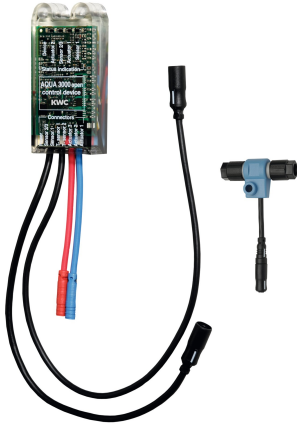

KWC AQUA3000OPEN

Moduł elektroniczny do armatury pisuarowej F5

Modell-Linie: AQUA3000OPEN | ACEF3001

Zarządzanie wodą | Wyposażenie dodatkowe do zarządzania wodą

KWC-No.

2030056786

Moduł elektroniczny EM5 z ID 09010 do F5EF3002

Moduł elektroniczny EM5 z ID 09010 i elektryczny rozdzielacz typu T. Do integracji z systemem zarządzania wodą AQUA 3000 open,

24 V DC.

Dane techniczne

Pojemność

1

Ilość uom

Sztuki

Niezbędne akcesoria

ECC2 Sterownik

2000108123
ZA3OP0011

ECC2 Sterownik

2030016282
ZA3OP0022

Kabel systemowy

2000100801
ZAQUA077

Kabel systemowy

2000100852
ZAQUA078

KWC AQUA3000OPEN

Moduł elektroniczny do armatury pisuarowej F5

Modell-Linie: AQUA3000OPEN | ACEF3001

Zarządzanie wodą | Wyposażenie dodatkowe do zarządzania wodą

Kabel systemowy

2000104272
ZAQUA011

Kabel systemowy