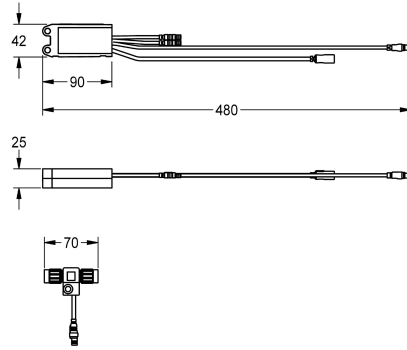

KWC AQUA3000OPEN

Moduł elektroniczny do armatury pisuarowej F5

Modell-Linie: AQUA3000OPEN | ACEF3001

Zarządzanie wodą | Wyposażenie dodatkowe do zarządzania wodą

KWC-No.

2030056786

Moduł elektroniczny EM5 z ID 09010 do F5EF3002

Moduł elektroniczny EM5 z ID 09010 i elektryczny rozdzielacz typu T. Do integracji z systemem zarządzania wodą AQUA 3000 open,

24 V DC.

Dane techniczne

Pojemność

1

Ilość uom

Sztuki

Niezbędne akcesoria

KWC AQUA3000OPEN

Moduł elektroniczny do armatury pisuarowej F5

Modell-Linie: AQUA3000OPEN | ACEF3001

Zarządzanie wodą | Wyposażenie dodatkowe do zarządzania wodą

Kabel systemowy

2000104272
ZAQUA011

Kabel systemowy