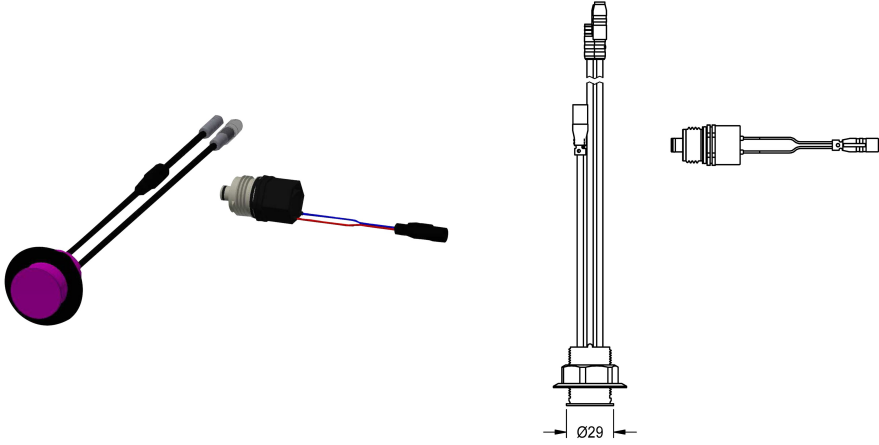

KWC

Hygieneeinheit für F5S-Therm Duschpaneel

Modell-Linie: SHOWER-ACCESSORY | ACST2004

Duscharmaturen | Zubehör Duschen

KWC-Nr.

2030057064

Hygieneeinheit für F5S-Therm Duschpaneel

Hygieneeinheit für F5S-Therm Selbstschluss-Thermostatbatterie als Duschpaneel, zur Durchführung einer automatischen Hygienespülung und programmgesteuerten thermischen Desinfektion (zusätzliche Bypass-Magnetventilkartusche notwendig) und Speicherung von Statistikdaten. Sensor mit Steuerelektronik und Magnetventilkartusche. Aktivierte Hygienespülung (30 s), fixe Intervallzeit 24 Stunden und Speicherung von Statistikdaten. Mit Möglichkeit der Parametrierung

und Kommunikation über optionale bidirektionale Fernbedienung. Hygieneeinheit wahlweise für Batteriebetrieb mit 6 V Lithium Batterie (CR-P2) je Armatur oder separate Spannungsversorgung über Netzteil 6,75 V / 12 V DC.

Notwendiges Zubehör

Batteriefach

3600002063

ACEX9023

Netzteil

2030039477

ACEX9001

Verlängerungskabel 5 m (je Armatur)

2030043814

ACEX9010

Optionales Zubehör

KWC

Hygieneeinheit für F5S-Therm Duschpaneel

Modell-Linie: SHOWER-ACCESSORY | ACST2004

Duscharmaturen | Zubehör Duschen

Bidirektionale Fernbedienung für F3 und F5 Armaturen