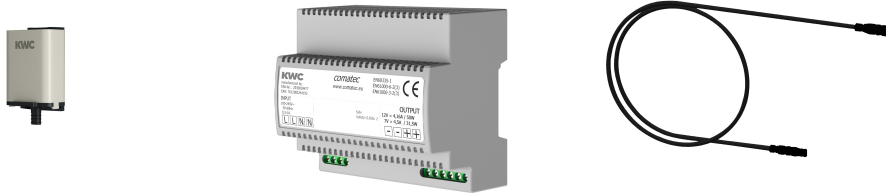

KWC

Hygieneeinheit für F5S-Therm Duschpaneel

Modell-Linie: SHOWER-ACCESSORY | ACST2004

Duscharmaturen | Zubehör Duschen

KWC-Nr.

2030057064

Hygieneeinheit für F5S-Therm Duschpaneel

Hygieneeinheit für F5S-Therm Selbstschluss-Thermostatbatterie als Duschpaneel, zur Durchführung einer automatischen Hygienespülung und programmgesteuerten thermischen Desinfektion (zusätzliche Bypass-Magnetventilkartusche notwendig) und Speicherung von Statistikdaten. Sensor mit Steuerelektronik und Magnetventilkartusche. Aktivierte Hygienespülung (30 s), fixe Intervallzeit 24 Stunden und Speicherung von Statistikdaten. Mit Möglichkeit der Parametrierung

Batteriefach inklusive Batterie oder Netzteil zuzüglich Verlängerungskabel muss separat bestellt werden.

Technische Daten

Füllmenge

1

Mengeneinheit

Stück

teamNumber

0

Notwendiges Zubehör

Batteriefach

3600002063

ACEX9023

Netzteil

2030039477

ACEX9001

Verlängerungskabel 5 m (je Armatur)

2030043814

ACEX9010

Optionales Zubehör

KWC

Hygieneeinheit für F5S-Therm Duschpaneel

Modell-Linie: SHOWER-ACCESSORY | ACST2004

Duscharmaturen | Zubehör Duschen

Bidirektionale Fernbedienung für F3 und F5 Armaturen