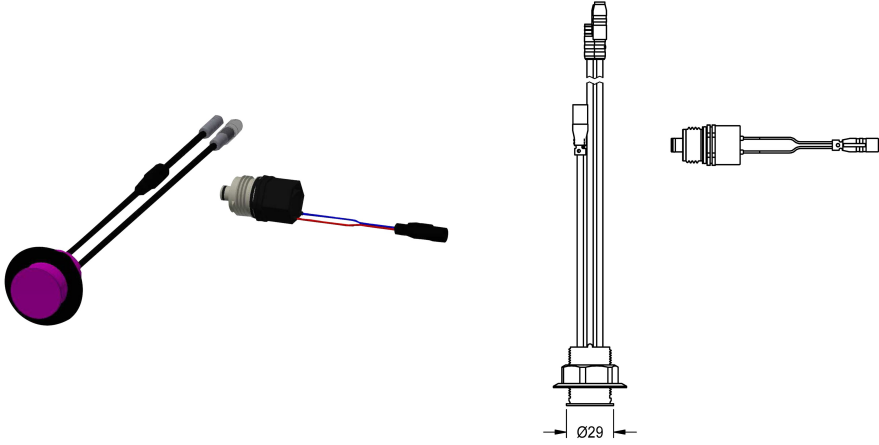

KWC

Hygieneeinheit für F5S-Therm Duschpaneel

Modell-Linie: SHOWER-ACCESSORY | ACST2004

Duscharmaturen | Zubehör Duschen

KWC-Nr.

2030057064

Hygieneeinheit für F5S-Therm Duschpaneel

Hygieneeinheit für F5S-Therm Selbstschluss-Thermostatbatterie als Duschpaneel, zur Durchführung einer automatischen Hygienespülung und programmgesteuerten thermischen Desinfektion (zusätzliche Bypass-Magnetventilkartusche notwendig) und Speicherung von Statistikdaten. Sensor mit Steuerelektronik und Magnetventilkartusche. Aktivierte Hygienespülung (30 s), fixe Intervallzeit 24 Stunden und Speicherung von Statistikdaten. Mit Möglichkeit der Parametrierung

und Kommunikation über optionale bidirektionale Fernbedienung. Hygieneeinheit wahlweise für Batteriebetrieb mit 6 V Lithium Batterie (CR-P2) je Armatur oder separate Spannungsversorgung über Netzteil 6,75 V / 12 V DC.

360002063

ACEX9023

Netzteil

2030039477

ACEX9001

Verlängerungskabel 5 m (je Armatur)

2030043814

ACEX9010

Optionales Zubehör

KWC

Hygieneeinheit für F5S-Therm Duschpaneel

Modell-Linie: SHOWER-ACCESSORY | ACST2004

Duscharmaturen | Zubehör Duschen

Bidirektionale Fernbedienung für F3 und F5 Armaturen

2030036654
ACEX9005