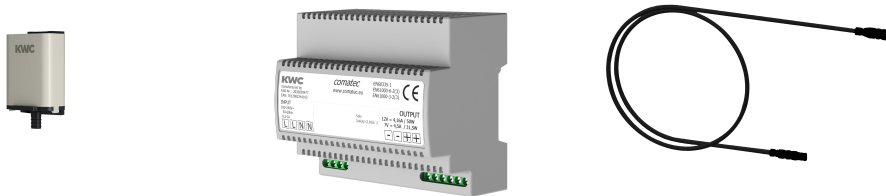

KWC

Hygieneeinheit für F5S-Therm Duschpaneel

Modell-Linie: SHOWER-ACCESSORY | ACST2004

Duscharmaturen | Zubehör Duschen

KWC-Nr.

2030057064

Hygieneeinheit für F5S-Therm Duschpaneel

Hygieneeinheit für F5S-Therm Selbstschluss-Thermostatbatterie als Duschpaneel, zur Durchführung einer automatischen Hygienespülung und programmgesteuerten thermischen Desinfektion (zusätzliche Bypass-Magnetventilkartusche notwendig) und Speicherung von Statistikdaten. Sensor mit Steuerelektronik und Magnetventilkartusche. Aktivierte Hygienespülung (30 s), fixe Intervallzeit 24 Stunden und Speicherung von Statistikdaten. Mit Möglichkeit der Parametrierung

Batteriefach inklusive Batterie oder Netzteil zuzüglich Verlängerungskabel muss separat bestellt werden.

Technische Daten

Füllmenge

1

Mengeneinheit

Stück

Notwendiges Zubehör

Batteriefach

360002063

ACEX9023

Netzteil

2030039477

ACEX9001

Verlängerungskabel 5 m (je Armatur)

2030043814

ACEX9010

Optionales Zubehör

KWC

Hygieneeinheit für F5S-Therm Duschpaneel

Modell-Linie: SHOWER-ACCESSORY | ACST2004

Duscharmaturen | Zubehör Duschen

Bidirektionale Fernbedienung für F3 und F5 Armaturen

2030036654
ACEX9005