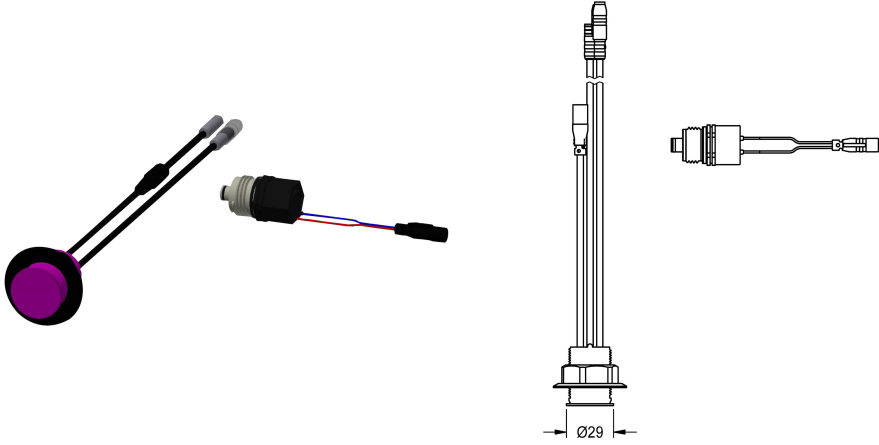

### Unidad higiénica para panel de ducha F5S-Therm

Modell-Linie: SHOWER-ACCESSORY | ACST2004

Duchas | Accesorios Ducha

#### KWC-No.

**2030057064**

Hygiene unit for F5S Therm shower panel

Unidad higiénica para batería de termostato con cierre automático F5S-Therm como panel de ducha, para realizar una descarga higiénica automática y desinfección térmica controlada por programa (se requiere cartucho de válvula electromagnética de derivación adicional) y almacenamiento de datos estadísticos. Sensor con electrónica de control y cartucho de válvula electromagnética. Descarga higiénica activa (30 s), intervalos fijos cada 24 horas y almacenamiento de datos estadísticos. Con opción de parametrización y comunicación mediante el mando a