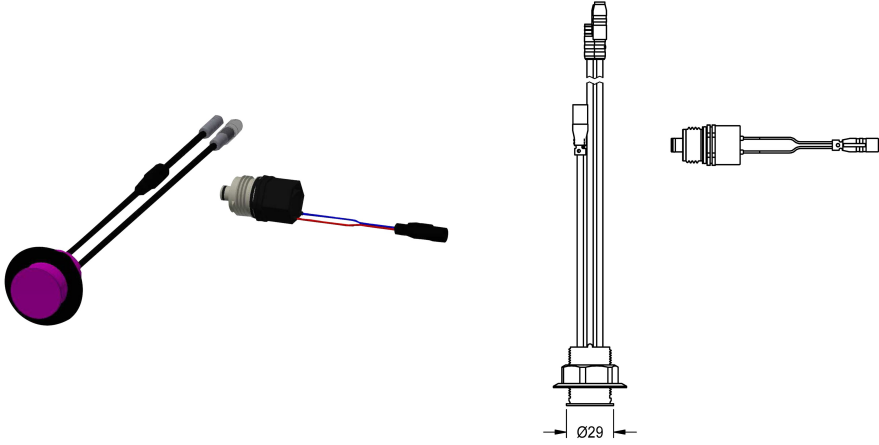

### Hygieniayksikkö F5S-Therm-suihkupaneeliin

Modell-Linie: SHOWER-ACCESSORY | ACST2004

Suihkut ja suihkupaneelit | Suihkujen täydennysosat

#### KWC-No.

**2030057064**

ACST2004 Hygieniayksikkö

Hygieniayksikkö itsesulkeutuvaan F5S-Therm-termostaattihanaan suihkupaneelikäytössä. Automaattisen hygieniahuuhtelun ja ohjelmoidun lämpödesinfioinnin suorittamiseen (edellyttä ohitusmagneettiventtiiliä) sekä tilastotietojen tallennukseen. Sensori, jossa ohjauselektronikka ja magneettiventtiili. Hygieniahuuhtelu (30 s) 24 tunnin välein ja tilastotietojen tallennus. Mahdollisuus parametrisointiin ja kommunikointiin valinnaisella kaksisuuntaisella

#### Tekniset tiedot

Täyttömäärä

1

Määrä mittayksikkö

Kappaleita

IviCode

6588916