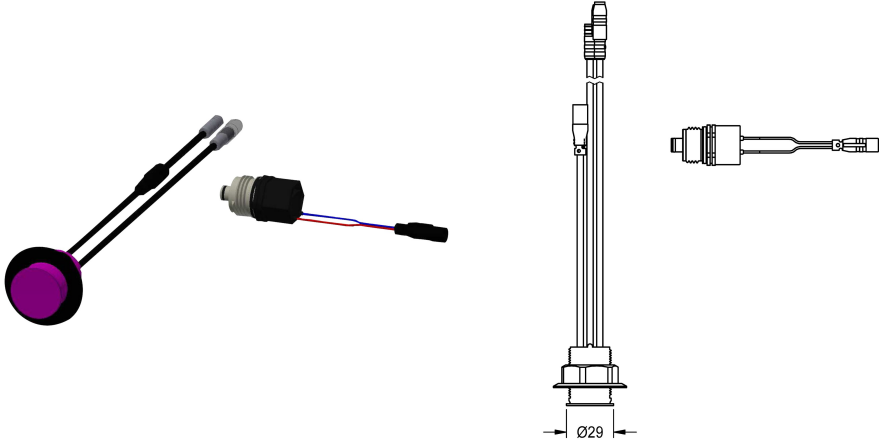

## KWC

### Unité d'hygiène pour panneau de douche F5S-Therm

Modell-Linie: SHOWER-ACCESSORY | ACST2004

Douches | Accessoires

#### KWC-No.

**2030057064**

Unité d'hygiène pour panneau de douche F5S-Therm

Unité hygiénique pour mitigeur thermostatique à fermeture automatique F5S-Therm comme panneau de douche pour l'exécution d'un rinçage hygiénique automatique et d'une désinfection thermique programmable (cartouches d'électrovanne de dérivation supplémentaires nécessaires) et l'enregistrement de données statistiques. Capteur à électronique de commande et cartouche d'électrovanne. Rinçage hygiénique activé (30 s), fréquence fixe de 24 heures et enregistrement de données