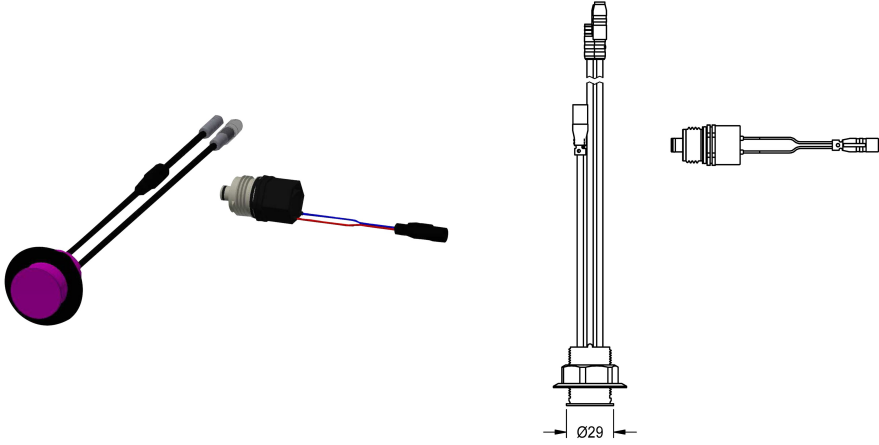

### Hygiënische eenheid voor F5S-Therm douchepaneel

Modell-Linie: **SHOWER-ACCESSORY | ACST2004**

Douches | Accessoires voor douches

#### KWC-No.

**2030057064**

Hygiënische eenheid voor F5S-Therm douchepaneel

Hygiënische eenheid voor zelfsluitende thermostaatmengkraan F5S-Therm als douchepaneel, voor de uitvoering van een automatische hygiënische spoeling en programmagestuurde thermische desinfectie (extra bypasspatroon voorzien van magneetklep nodig) en opslag van statistische gegevens. Sensor met besturingselektronica en patroon voorzien van magneetklep. Geactiveerde hygiënische spoeling (30 s), vaste intervaltijd 24 uur en opslag van statistische gegevens. Met mogelijkheid voor