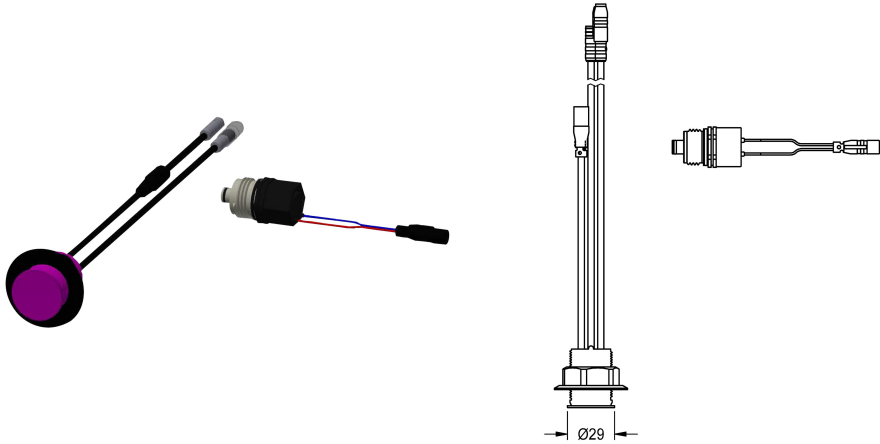

## KWC

Hygiene unit for F5S Therm shower panel

Modell-Linie: SHOWER-ACCESSORY | ACST2004

Duschar | Kompletterande delar duschar

### KWC-No.

**2030057064**

Hygiene unit for F5S Therm shower panel

F5S-hygieenhet för Therm Självstängande termostatenhet som duschpanel, för automatisk hygienspolning och programstyrd termisk desinfektion. extra bypass-magnetventilpatron krävs) och lagring av statistikdata. Sensor med styrelektronik och magnetventilpatron. Aktivering hygienspolning (30 sek), fast intervall på 24 timmar och lagring av statistikdata. Med möjlighet till parameterinställningar och kommunikation via dubbelriktad

## KWC

Hygiene unit for F5S Therm shower panel

Modell-Linie: SHOWER-ACCESSORY | ACST2004

Duschar | Kompletterande delar duschar

**Bidirectional remote control for electronic fittings F3 and F5**

**2030036654**  
ACEX9005