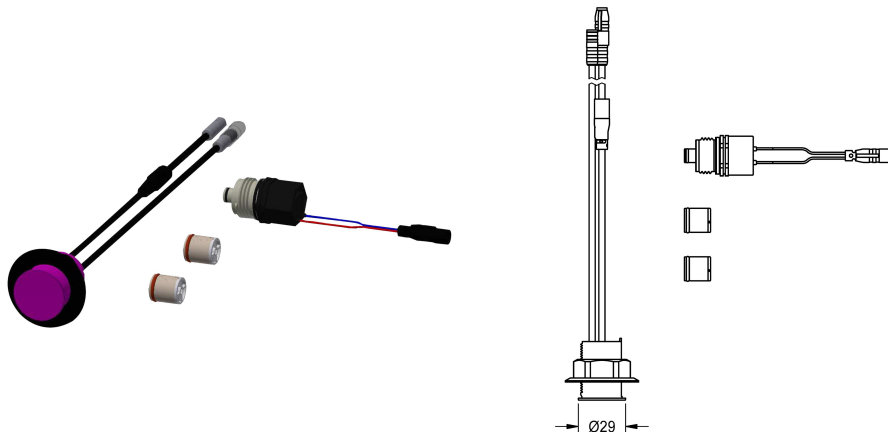

KWC

Hygienická jednotka pro sprchový panel F5L

Modell-Linie: SHOWER-ACCESSORY | ACLM2003

Sprchové armatury | Příslušenství Sprchy

KWC-No.

2030057065

Hygienická jednotka pro sprchový panel F5L

Hygienická jednotka pro pákovou směšovací baterii F5L jako sprchový panel, k provádění automatického hygienického proplachování, termické dezinfekce řízené programem (nutná přídatná kartuše s obtokovým elektromagnetickým ventilem) a ukládání statistických údajů. Senzor s řídicí elektronikou a kartuše s elektromagnetickým ventilem. Aktivované hygienické proplachování (30 s), pevný časový interval 24 hodin a ukládání statistických údajů. S možností nastavení funkčních parametrů a komunikace

pomocí volitelného obousměrného dálkového ovládání. Hygienická jednotka volitelně pro bateriový provoz s lithiovou baterií 6 V (CR-P2) na jednu armaturu nebo samostatné elektrické napájení pomocí síťového zdroje 6,75 V / 12 V DC.

Volitelné příslušenství

KWC

Hygienická jednotka pro sprchový panel F5L

Modell-Linie: SHOWER-ACCESSORY | ACLM2003

Sprchové armatury | Příslušenství Sprchy

Obousměrné dálkové ovládání pro armatury F3 a F5

2030036654
ACEX9005