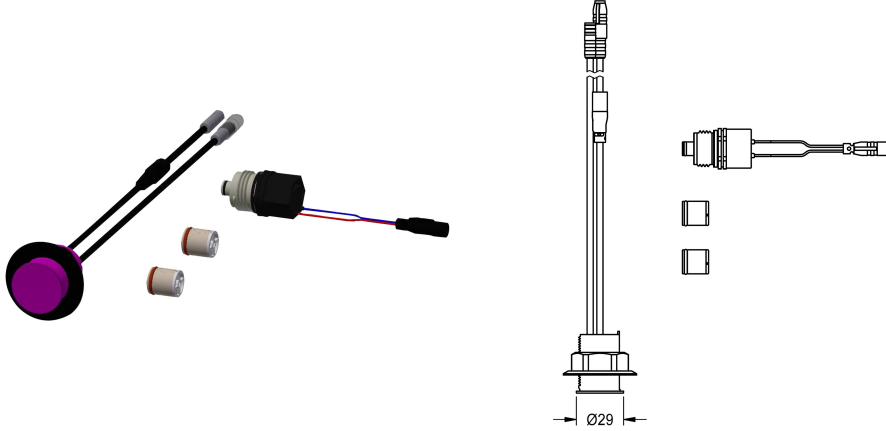

## KWC

Hygieneeinheit für F5L Einhebelmischer als Duschpaneel

Modell-Linie: **SHOWER-ACCESSORY | ACLM2003**

Duscharmaturen | Zubehör Duschen

### KWC-Nr.

**2030057065**

Hygieneeinheit für F5L Einhebelmischer als Duschpaneel

Hygieneeinheit für F5L Einhebelmischer als Duschpaneel, zur Durchführung einer automatischen Hygienespülung und programmgesteuerten thermischen Desinfektion (zusätzliche Bypass-Magnetventilkartusche notwendig) und Speicherung von Statistikdaten. Sensor mit Steuerelektronik und Magnetventilkartusche. Aktivierte Hygienespülung (30 s), fixe Intervallzeit 24 Stunden und Speicherung von Statistikdaten. Mit

## KWC

Hygieneeinheit für F5L Einhebelmischer als Duschpaneel

Modell-Linie: SHOWER-ACCESSORY | ACLM2003  
Duscharmaturen | Zubehör Duschen

**Bidirektionale Fernbedienung für F3 und F5 Armaturen**

**2030036654**  
ACEX9005