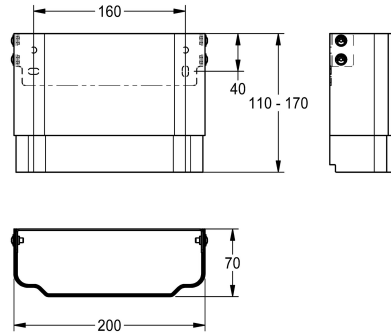

KWC

Prodloužení pláště pro sprchové panely F5 z ušlechtilé oceli

Modell-Linie: F5 | ACXX2011

Sprchové armatury | Příslušenství Sprchy

KWC-No.

2030057066

Rozměry pláště cca 200 x 110 až 170 mm (š x v)

2030057067

Rozměry pláště cca 200 x 160 až 250 mm (š x v)

2030057068

Rozměry pláště cca 200 x 240 až 410 mm (š x v)

2030057069

Rozměry pláště cca 200 x 400 až 660 mm (š x v)

2030057070

Rozměry pláště cca 200 x 650 až 960 mm (š x v)

Prodloužení pláště z ušlechtilé oceli, výškově nastavitelné, pro sprchové panely F5 z ušlechtilé oceli, k zakrytí nadomítkových instalačních trubek, kompletní s upevňovacím materiálem.

Rozměry pláště cca 200 x 110 až 170 mm (š x v)