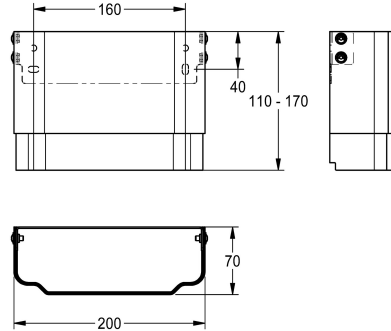

KWC

Gehäuseverlängerung für F5-Duschpaneele aus Edelstahl

Modell-Linie: F5 | ACXX2011

Duscharmaturen | Zubehör Duschen

KWC-Nr.

2030057066

Gehäusemaße ca. 200 x 110 bis 170 mm (B x H)

2030057067

Gehäusemaße ca. 200 x 160 bis 250 mm (B x H)

2030057068

Gehäusemaße ca. 200 x 240 bis 410 mm (B x H)

2030057069

Gehäusemaße ca. 200 x 400 bis 660 mm (B x H)

2030057070

Gehäusemaße ca. 200 x 650 bis 960 mm (B x H)

Gehäuseverlängerung aus Edelstahl, höhenverstellbar, für F5-Duschpaneele aus Edelstahl, zur Verkleidung von Aufputzrohrinstallationen, komplett mit Befestigungsmaterial.

Gehäusemaße ca. 200 x 110 bis 170 mm (B x H)