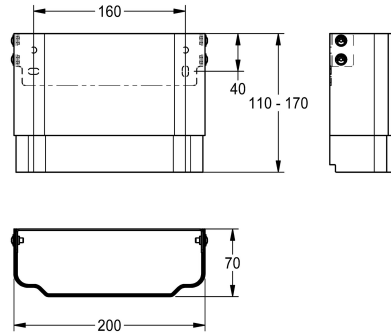

### KWC-No.

---

**2030057066**

Dimensions du boîtier env. 200 x 110 x 170 mm (L x H)

---

**2030057067**

Dimensions du boîtier env. 200 x 160 - 250 mm (L x H)

---

**2030057068**

Dimensions du boîtier env. 200 x 240 - 410 mm (L x H)

---

**2030057069**

Dimensions du boîtier env. 200 x 400 - 660 mm (L x H)

---

**2030057070**

Dimensions du boîtier env. 200 x 650 - 960 mm (L x H)

---

Rallonge de boîtier en acier inoxydable réglable en hauteur pour panneaux de douche F5 en acier inoxydable, pour l'habillage d'installations de tuyaux de nettoyage, avec matériel de fixation.

Dimensions du boîtier env. 200 x 110 - 170 mm (L x H)