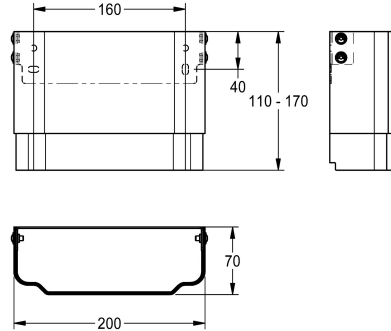

### KWC-No.

**2030057066**

Dimensions du boîtier env. 200 x 110 x 170 mm (L x H)

**2030057067**

Dimensions du boîtier env. 200 x 160 - 250 mm (L x H)

**2030057068**

Dimensions du boîtier env. 200 x 240 - 410 mm (L x H)

**2030057069**

Dimensions du boîtier env. 200 x 400 - 660 mm (L x H)

**2030057070**

Dimensions du boîtier env. 200 x 650 - 960 mm (L x H)

Rallonge de boîtier en acier inoxydable réglable en hauteur pour panneaux de douche F5 en acier inoxydable, pour l'habillage d'installations de tuyaux de nettoyage, avec matériel de fixation.

Dimensions du boîtier env. 200 x 110 - 170 mm (L x H)