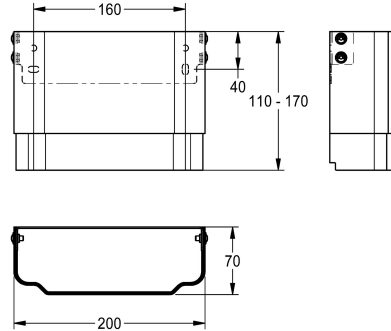

KWC

Estensione alloggiamento per pannello doccia F5 in acciaio inox

Modell-Linie: F5 | ACXX2011

Rubinerie per doccia | Accessori per doccia

KWC-No.

2030057066

Dimensioni dell'alloggiamento da 200 x 110 a 170 mm circa (L x A)

2030057067

Dimensioni dell'alloggiamento da 200 x 160 a 250 mm circa (L x A)

2030057068

Estensione alloggiamento, dimensioni da 200 x 240 a 410 mm circa (L x A)

2030057069

Estensione alloggiamento, dimensioni da 200 x 400 a 660 mm circa (L x A)

2030057070

Estensione alloggiamento, dimensioni da 200 x 650 a 960 mm circa (L x A)

Estensione alloggiamento in acciaio inox, regolabile in altezza, per pannelli doccia F5 in acciaio inox, per la copertura di tubazioni a vista, completo di set di fissaggio base.

Dimensioni dell'alloggiamento da 200 x 110 a 170 mm circa (L x A)

Dati tecnici

teamNumber

0