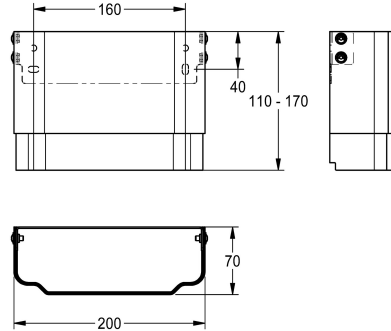

KWC

Behuizing voor F5-douchepanelen van roestvrij staal

Modell-Linie: F5 | ACXX2011

Douches | Accessoires voor douches

KWC-No.

2030057066

Afmetingen behuizing ca. 200 x 110 tot 170 mm (B x H)

2030057067

Afmetingen behuizing ca. 200 x 160 tot 250 mm (B x H)

2030057068

Afmetingen behuizing ca. 200 x 240 tot 410 mm (B x H)

2030057069

Afmetingen behuizing ca. 200 x 400 tot 660 mm (B x H)

2030057070

Afmetingen behuizing ca. 200 x 650 tot 960 mm (B x H)

Behuizingsverlenging van roestvrij staal, in hoogte verstelbaar, voor F5-douchepanelen van roestvrij staal, voor het bekleden van opbouwleidingen, inclusief bevestigingsmateriaal.

Afmetingen behuizing ca. 200 x 110 tot 170 mm (B x H)