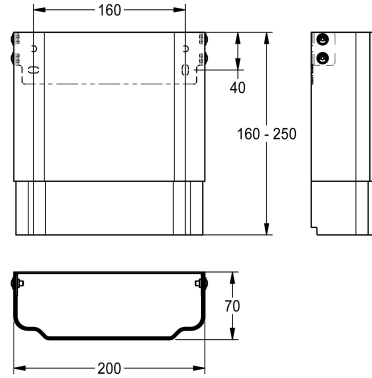

KWC

Prodloužení pláště pro sprchové panely F5 z ušlechtilé oceli

Modell-Linie: F5 | ACXX2012

Sprchové armatury | Příslušenství Sprchy

KWC-No.

2030057066

Rozměry pláště cca 200 x 110 až 170 mm (š x v)

2030057067

Rozměry pláště cca 200 x 160 až 250 mm (š x v)

2030057068

Rozměry pláště cca 200 x 240 až 410 mm (š x v)

2030057069

Rozměry pláště cca 200 x 400 až 660 mm (š x v)

2030057070

Rozměry pláště cca 200 x 650 až 960 mm (š x v)

Prodloužení pláště z ušlechtilé oceli, výškově nastavitelné, pro sprchové panely F5 z ušlechtilé oceli, k pokrytí nadomítkových instalačních trubek, kompletní s upevňovacím materiálem.

Rozměry pláště cca 200 x 160 až 250 mm (š x v)