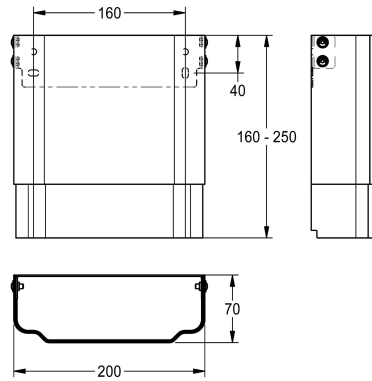

#### KWC-Nr.

---

**2030057066**

Gehäusemaße ca. 200 x 110 bis 170 mm (B x H)

---

**2030057067**

Gehäusemaße ca. 200 x 160 bis 250 mm (B x H)

---

**2030057068**

Gehäusemaße ca. 200 x 240 bis 410 mm (B x H)

---

**2030057069**

Gehäusemaße ca. 200 x 400 bis 660 mm (B x H)

---

**2030057070**

Gehäusemaße ca. 200 x 650 bis 960 mm (B x H)

---

Gehäuseverlängerung aus Edelstahl, höhenverstellbar, für F5-Duschpaneele aus Edelstahl, zur Verkleidung von Aufputzrohrinstallationen, komplett mit Befestigungsmaterial.

Gehäusemaße ca. 200 x 160 bis 250 mm (B x H)