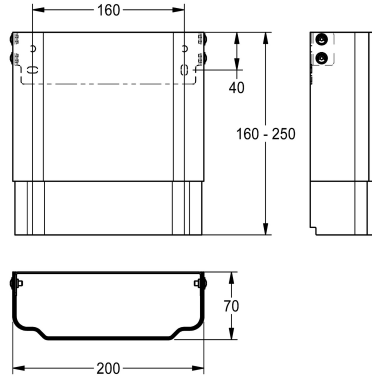

KWC

Koteloinnin jatko F5-suihkupaneeliin ruostumattomasta teräksestä

Modell-Linie: F5 | ACXX2012

Suihkut ja suihkupaneelit | Suihkujen täydennysosat

KWC-No.

2030057066

Koteloinnin mitat noin 200 x 110 - 170 mm (L x K)

2030057067

Koteloinnin mitat noin 200 x 160 - 250 mm (L x K)

2030057068

Koteloinnin mitat noin 200 x 240 - 410 mm (L x K)

2030057069

Koteloinnin mitat noin 200 x 400 - 660 mm (L x K)

2030057070

Koteloinnin mitat noin 200 x 650 - 960 mm (L x K)

Koteloinnin jatko ruostumattomasta teräksestä, korkeudeltaan säädettävä, ruostumattomasta teräksestä valmistettuun F5-suihkupaneeliin, pinta-asennettujen putkien verhoukseen, sisältää

kiinnitysmateriaalin.

Koteloinnin mitat noin 200 x 160 - 250 mm (L x K)

Tekniset tiedot

lviCode

6588919