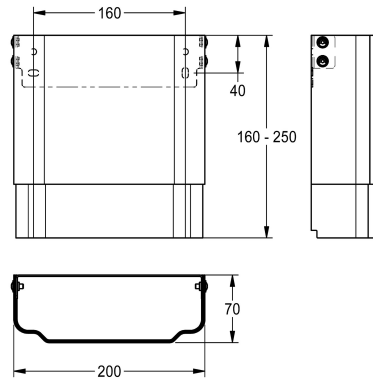

KWC

Prolongateur de boîtier pour panneaux de douche F5 en acier inoxydable

Modell-Linie: F5 | ACXX2012

Douches | Accessoires

KWC-No.

2030057066

Dimensions du boîtier env. 200 x 110 x 170 mm (L x H)

2030057067

Dimensions du boîtier env. 200 x 160 - 250 mm (L x H)

2030057068

Dimensions du boîtier env. 200 x 240 - 410 mm (L x H)

2030057069

Dimensions du boîtier env. 200 x 400 - 660 mm (L x H)

2030057070

Dimensions du boîtier env. 200 x 650 - 960 mm (L x H)

Rallonge de boîtier en acier inoxydable réglable en hauteur pour panneaux de douche F5 en acier inoxydable, pour l'habillage d'installations de tuyaux de nettoyage, avec matériel de fixation.

Dimensions du boîtier env. 200 x 160 - 250 mm (L x H)