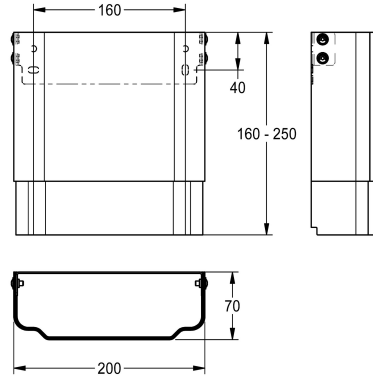

KWC

Prolongateur de boîtier pour panneaux de douche F5 en acier inoxydable

Modell-Linie: F5 | ACXX2012

Douches | Accessoires

KWC-No.

2030057066

Dimensions du boîtier env. 200 x 110 x 170 mm (L x H)

2030057067

Dimensions du boîtier env. 200 x 160 - 250 mm (L x H)

2030057068

Dimensions du boîtier env. 200 x 240 - 410 mm (L x H)

2030057069

Dimensions du boîtier env. 200 x 400 - 660 mm (L x H)

2030057070

Dimensions du boîtier env. 200 x 650 - 960 mm (L x H)

Rallonge de boîtier en acier inoxydable réglable en hauteur pour panneaux de douche F5 en acier inoxydable, pour l'habillage d'installations de tuyaux de nettoyage, avec matériel de fixation.

Dimensions du boîtier env. 200 x 160 - 250 mm (L x H)