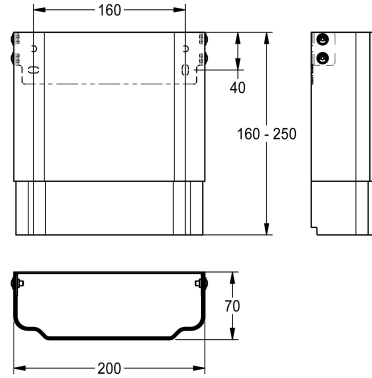

KWC

Estensione alloggiamento per pannello doccia F5 in acciaio inox

Modell-Linie: F5 | ACXX2012

Rubinerie per doccia | Accessori per doccia

KWC-No.

2030057066

Dimensioni dell'alloggiamento da 200 x 110 a 170 mm circa (L x A)

2030057067

Dimensioni dell'alloggiamento da 200 x 160 a 250 mm circa (L x A)

2030057068

Estensione alloggiamento, dimensioni da 200 x 240 a 410 mm circa (L x A)

2030057069

Estensione alloggiamento, dimensioni da 200 x 400 a 660 mm circa (L x A)

2030057070

Estensione alloggiamento, dimensioni da 200 x 650 a 960 mm circa (L x A)

Estensione alloggiamento in acciaio inox, regolabile in altezza, per pannelli doccia F5 in acciaio inox, per la copertura di tubazioni a vista, completo di set di fissaggio base.

Dimensioni dell'alloggiamento da 200 x 160 a 250 mm circa (L x A)

Dati tecnici

teamNumber

0