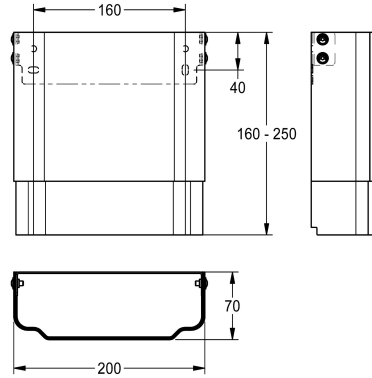

KWC

Behuizing voor F5-douchepanelen van roestvrij staal

Modell-Linie: F5 | ACXX2012

Douches | Accessoires voor douches

KWC-No.

2030057066

Afmetingen behuizing ca. 200 x 110 tot 170 mm (B x H)

2030057067

Afmetingen behuizing ca. 200 x 160 tot 250 mm (B x H)

2030057068

Afmetingen behuizing ca. 200 x 240 tot 410 mm (B x H)

2030057069

Afmetingen behuizing ca. 200 x 400 tot 660 mm (B x H)

2030057070

Afmetingen behuizing ca. 200 x 650 tot 960 mm (B x H)

Behuizingsverlenging van roestvrij staal, in hoogte verstelbaar, voor F5-douchepanelen van roestvrij staal, voor het bekleden van opbouwleidingen, inclusief bevestigingsmateriaal.

Afmetingen behuizing ca. 200 x 160 tot 250 mm (B x H)